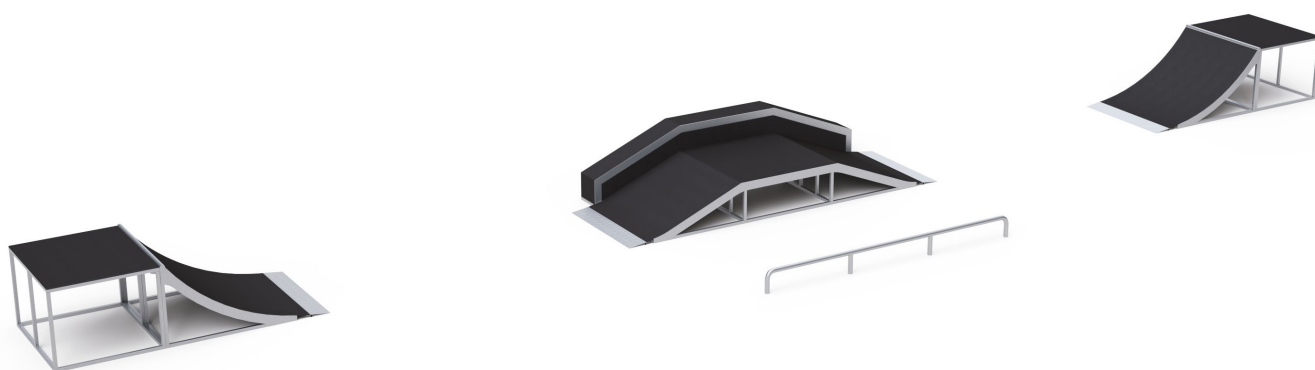

Skateparková zostava VVZ-SP003 - 1,0m

VVZ-SP003-1,0m Skateparková zostava

Jazdenie na skateboarde, kolieskových korčuliach a kolobežkách je medzi mladými ľuďmi veľmi obľúbená forma trávenia voľného času. Pre niektorých sa tento šport stáva dokonca životným štýlom. Oceľová konštrukcia je odolná voči poveternostným vplyvom vďaka žiarovému zinkovaniu. Povrch na jazdenie je z vodeodolnej preglejky. Všetky spoje sú nerezové.

Zostava obsahuje:

2x VVZ-QP-1,0m
1x VVZ-F&G1
1x VVZ-RAIL1

Oblúčková rampa - slúži na rozbeh a triky na vrchole rampy,
Prekážka poskytuje priestor na skoky a triky ako slide a pod.,
Oceľová rúra pre slidy, skoky a ďalšie triky.

Špecifikácia:

Skateparková zostava VVZ-SP003 - 1,0m je certifikovaná podľa STN EN 14 974+A1

Veková kategória:
Rozmery prvku:
Výška podláh:
Ochranná zóna:
Materiál:

od 6 rokov (menšie deti s dospelým doprovodom)
19,4 x 4,0 x 1,0m
1,0m
23,4 x 7,6m
Žiarovo-zinkovaná oceľ, vodeodolná preglejka,
nerezový spojovací materiál