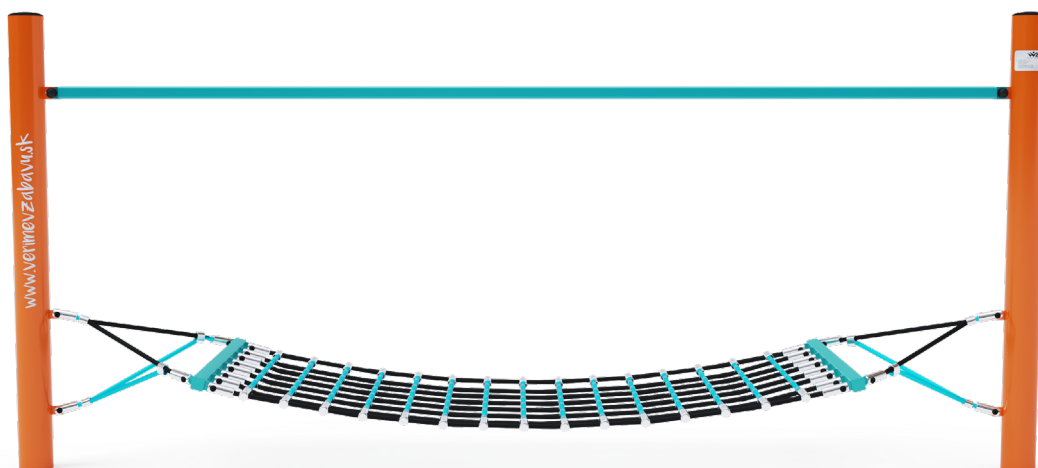

Opičia dráha VVZ-OP1-09-T

VVZ-OP1-09-T Opičia dráha

Opičia dráha v tvare hojdacej siete. Ideálna pre oddych po vyčerpávajúcej hre, nie len pre deti. Herný prvok je vyrobený zo žiarovo zinkovanej ocele s kvalitnou povrchovou úpravou, spoje sú nerezové a zakryté plastovými krytkami pre zvýšenie bezpečnosti a životnosti spojov. Laná sú vyrobené z polyesterových vlákien, ktoré sú vinuté okolo stredy. Táto konštrukcia lana zvyšuje jeho pevnosť a odolnosť proti mechanickému namáhaniu. Samotný polyester má veľa kladných vlastností. Je odolný voči mikroorganizmom, poveternostným vplyvom, rýchlo schne po daždi, je stálofarebný a vyznačuje sa vysokou pevnosťou.

Špecifikácia

Opičia dráha VVZ-OP1-09-T je certifikovaná podľa STN EN 1176

Kapacita:	2 osoby
Veková kategória:	3 - 14 rokov
Rozmery prvku:	3,3 x 0,8 x 1,5 m
Výška voľného pádu:	do 1,0 metra
Dopadová plocha:	6,2 x 3,0 m (v zmysle STN EN 1177)
Materiál:	Zinkovaná a práškovaná oceľ, polyesterové laná, nerezový spojovací materiál

Opičia dráha VVZ-OP1-09-T