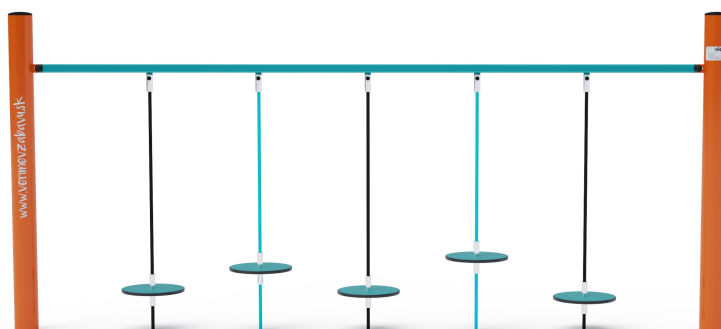

Opičia dráha VVZ-OP1-07-T

VVZ-OP1-07-T Opičia dráha

Opičia dráha s "visiacimi kameňmi" preverí schopnosť sústrediť sa a zároveň koordináciu celého tela. Prechádzať z jedného kameňa na ten nasledujúci nie je vôbec ľahké, keďže je v inej výške. Herný prvok je vyrobený zo žiarovo zinkovanej ocele s kvalitnou povrchovou úpravou, spoje sú nerezové a zakryté plastovými krytkami pre zvýšenie bezpečnosti a životnosti spojov. Laná sú vyrobené z polyesterových vlákien, ktoré sú vinuté okolo stredy. Táto konštrukcia lana zvyšuje jeho pevnosť a odolnosť proti mechanickému namáhaniu. Samotný polyester má veľa kladných vlastností. Je odolný voči mikroorganizmom, poveternostným vplyvom, rýchlo schne po daždi, je stálofarebný a vyznačuje sa vysokou pevnosťou.

Špecifikácia

Opičia dráha VVZ-OP1-07-T je certifikovaná podľa STN EN 1176

Kapacita:	2 osoby
Veková kategória:	3 - 14 rokov
Rozmery prvku:	3,3 × 0,2 × 1,5 m
Výška voľného pádu:	do 1,0 metra
Dopadová plocha:	6,2 × 3,0 m (v zmysle STN EN 1176-1)
Materiál:	Zinkovaná a práškovaná oceľ, polyesterové laná, nerezový spojovací materiál, HPL dosky