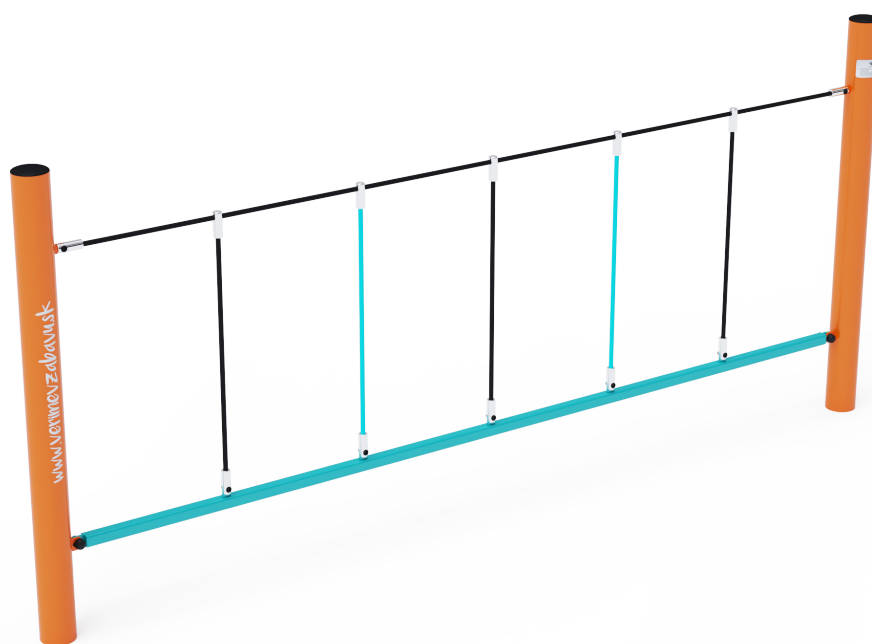

Opičia dráha VVZ-OP1-05-T

VVZ-OP1-05-T Opičia dráha

Opičia dráha vhodná na rúčkovanie do strán. Dieťa síce stojí na pevnej tyči, ale držať sa musí lana, ktoré už také pevné nie je. Herný prvok je vyrobený zo žiarovo zinkovanej ocele s kvalitnou povrchovou úpravou, spoje sú nerezové a zakryté plastovými krytkami pre zvýšenie bezpečnosti a životnosti spojov. Laná sú vyrobené z polyesterových vlákien, ktoré sú vinuté okolo stredu. Táto konštrukcia lana zvyšuje jeho pevnosť a odolnosť proti mechanickému namáhaniu. Samotný polyester má veľa kladných vlastností. Je odolný voči mikroorganizmom, poveternostným vplyvom, rýchlo schne po daždi, je stálofarebný a vyznačuje sa vysokou pevnosťou.

Špecifikácia

Opičia dráha VVZ-OP1-05-T je certifikovaná podľa STN EN 1176

Kapacita:	2 osoby
Veková kategória:	3 - 14 rokov
Rozmery prvku:	3,3 × 0,1 × 1,3 m
Výška voľného pádu:	do 1,0 metra
Dopadová plocha:	6,3 × 3,0 m (v zmysle STN EN 1177)
Materiál:	Zinkovaná a práškovaná oceľ, polyesterové laná, nerezový spojovací materiál