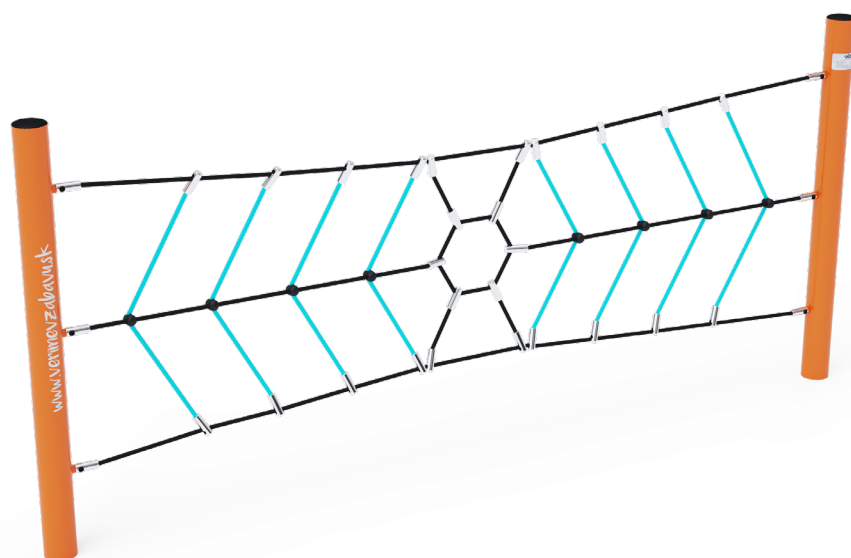

Opičia dráha VVZ-OP1-03-T

VVZ-OP1-03-T Opičia dráha

Opičia dráha vytvorená zvislou lanovou pavúčou sieťou preverí silu rúk každého dieťaťa, ktoré sa podujme na túto misiu. Herný prvok je vyrobený zo žiarovo zinkovanej ocele s kvalitnou povrchovou úpravou, spoje sú nerezové a zakryté plastovými krytkami pre zvýšenie bezpečnosti a životnosti spojov. Laná sú vyrobené z polyesterových vlákien, ktoré sú vinuté okolo stredu. Táto konštrukcia lana zvyšuje jeho pevnosť a odolnosť proti mechanickému namáhaniu. Samotný polyester má veľa kladných vlastností. Je odolný voči mikroorganizmom, poveternostným vplyvom, rýchlo schne po daždi, je stálofarebný a vyznačuje sa vysokou pevnosťou.

Špecifikácia

Opičia dráha VVZ-OP1-03-T je certifikovaná podľa STN EN 1176

Kapacita:	2 osoby
Veková kategória:	3 - 14 rokov
Rozmery prvku:	3,3 × 0,1 × 1,3 m
Výška voľného pádu:	do 1,0 metra
Dopadová plocha:	6,2 × 3,0 m (v zmysle STN EN 1177)
Materiál:	Zinkovaná a práškovaná oceľ, polyesterové laná, nerezový spojovací materiál

Opičia dráha VVZ-OP1-03-T