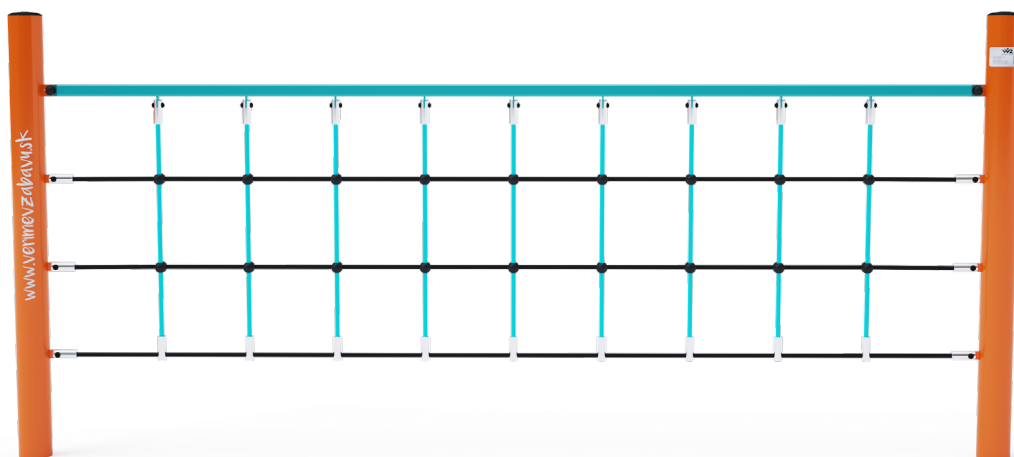

Opičia dráha VVZ-OP1-01-T

VVZ-OP1-01-T Opičia dráha

Opičia dráha vytvorená zvislou lanovou sieťou preverí silu rúk každého dieťaťa, ktoré sa podujme na túto misiu. Herný prvok je vyrobený zo žiarovo zinkovanej ocele s kvalitnou povrchovou úpravou, spoje sú nerezové a zakryté plastovými krytkami pre zvýšenie bezpečnosti a životnosti spojov. Laná sú vyrobené z polyesterových vlákien, ktoré sú vinuté okolo stredu. Táto konštrukcia lana zvyšuje jeho pevnosť a odolnosť proti mechanickému namáhaniu. Samotný polyester má veľa kladných vlastností. Je odolný voči mikroorganizmom, poveternostným vplyvom, rýchlo schne po daždi, je stálofarebný a vyznačuje sa vysokou pevnosťou.

Špecifikácia

Opičia dráha VVZ-OP1-01-T je certifikovaná podľa STN EN 1176

Kapacita:	2 osoby
Veková kategória:	3 - 14 rokov
Rozmery prvku:	3,3 × 0,1 × 1,3 m
Výška voľného pádu:	do 1,0 metra
Dopadová plocha:	6,2 × 3,0 m (v zmysle STN EN 1177)
Materiál:	Zinkovaná a práškovaná oceľ, polyesterové laná, nerezový spojovací materiál

Opičia dráha VVZ-OP1-01-T