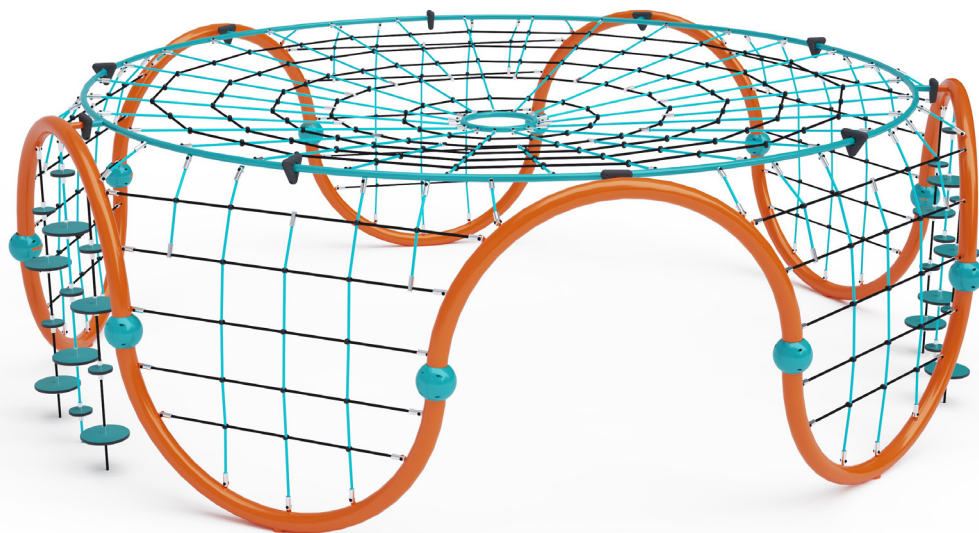

## Veľké lanové iglu VVZ-LP011-T

### VVZ-LP011-T Veľké lanové iglu

Veľké lanové iglu s piatimi lanovými lezeckými sieťami a veľkou stredovou lanovou sieťou je doplnené dvomi sadami zavesených balančných kameňov. Herný prvok je vyrobený zo zinkovanej ocele s kvalitnou povrchovou úpravou - práškovým lakovaním, spoje sú nerezové a zakryté plastovými krytkami pre zvýšenie bezpečnosti a životnosti spojov. Laná sú vyrobené z polyesterových vlákien s ocelovým jadrom, ktoré sú vinuté okolo stredu. Táto konštrukcia lana zvyšuje jeho pevnosť a odolnosť proti mechanickému namáhaniu. Samotný polyester má veľa kladných vlastností. Je odolný voči mikroorganizmom, poveternostným vplyvom, rýchlo schne po daždi, je stálofarebný a vyznačuje sa vysokou pevnosťou.

### Špecifikácia

Veľké lanové iglu VVZ-LP011-T je certifikované podľa STN EN 1176

<b>Veková kategória:</b>	3 - 14 rokov
<b>Rozmery prvku:</b>	priemer 6,6 m, výška 2,3 m
<b>Výška voľného pádu:</b>	2,3 metra, nutnosť dopadovej plochy. Ako dopadovú plochu je vhodné použiť zatrávňovaciu rohož
<b>Dopadová plocha:</b>	priemer 10,1 m (v zmysle STN EN 1177)
<b>Materiál:</b>	Zinkovaná a práškovaná oceľ, polyesterové laná, HPL, nerezový spojovací materiál