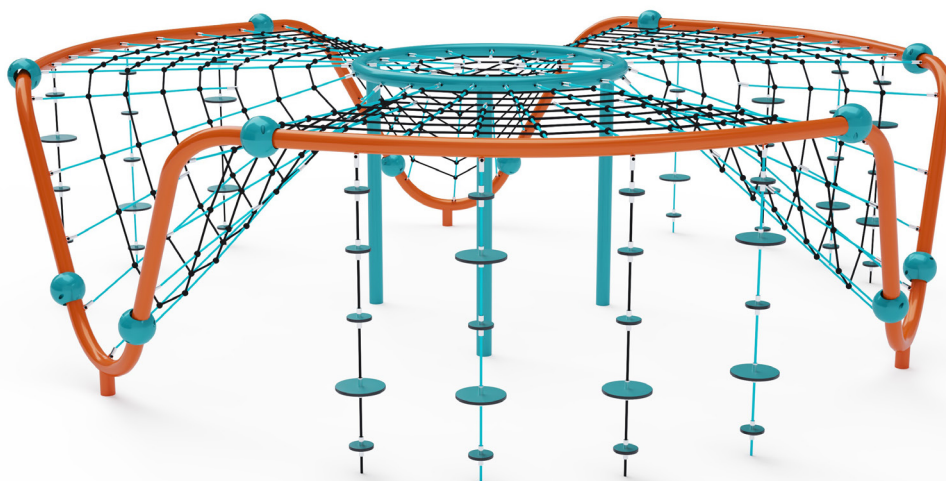

## Lanové iglu VVZ-LP018-T

### VVZ-LP018-T Lanové iglu

Veľké lanové iglu s lanovými výlezmi a vrchnou veľkou lanovou sieťou je doplnené dvanástimi sadami zavesených balančných kameňov. Konštrukcia je vyrobená zo zinkovanej ocele, ktorá je ošetrená vrstvou vypaľovanej farby - KOMAXIT. Všetky spoje sú nerezové a zakryté plastovými krytkami pre výšenie bezpečnosti a životnosti spojov. Laná sú vyrobené z polyesterových vlákien, ktoré sú vinuté okolo stredy. Táto konštrukcia lana zvyšuje jeho pevnosť a odolnosť proti mechanickému namáhaniu. Samotný polyester má veľa kladných vlastností. Je odolný voči mikroorganizmom, poveternostným vplyvom, rýchlo schne po daždi, je stálefarebný a vyznačuje sa vysokou pevnosťou.

### Špecifikácia

Lanové iglu VVZ-LP018-T je certifikovaná podľa STN EN 1176

<b>Veková kategória:</b>	3 - 14 rokov
<b>Rozmery prvku:</b>	priemer 7,2 m, výška 2,1 m
<b>Výška voľného pádu:</b>	2,0 m, nutnosť dopadovej plochy. Ako dopadovú plochu je vhodné použiť zatrávňovaciu rohož.
<b>Dopadová plocha:</b>	priemer 10,9 m (v zmysle STN EN 1177)
<b>Materiál:</b>	Zinkovaná a práškovaná oceľ, polyesterové laná, HDPE, nerezový spojovací materiál