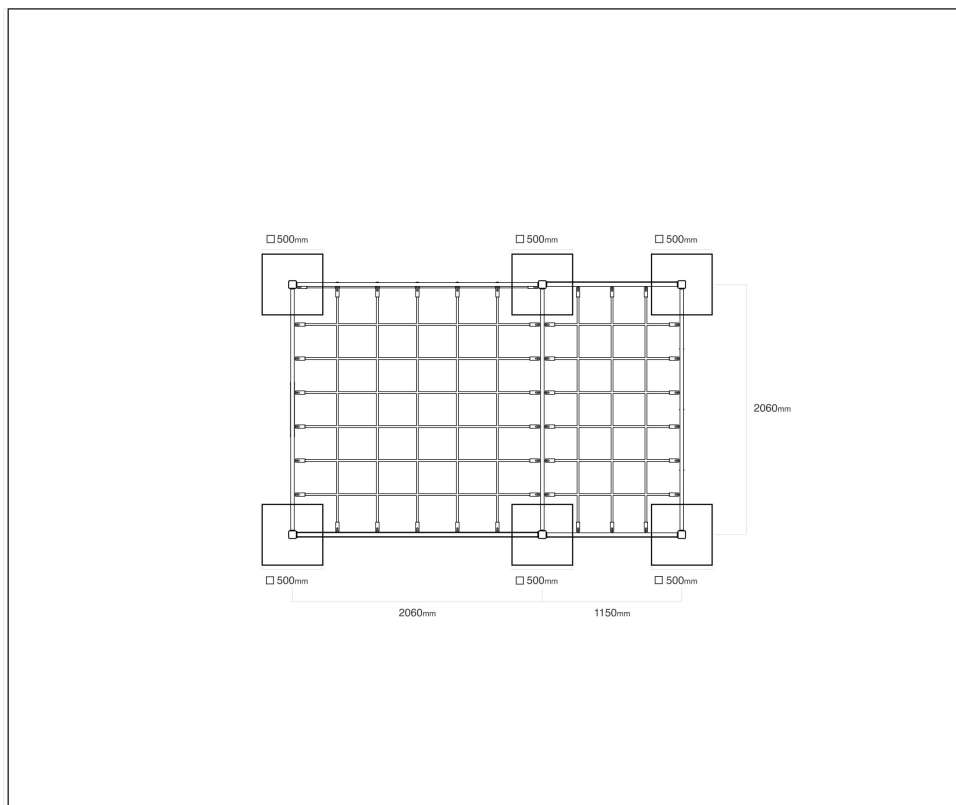

Oceľový Gymcenter VVZ-GYM006-T

7900mm