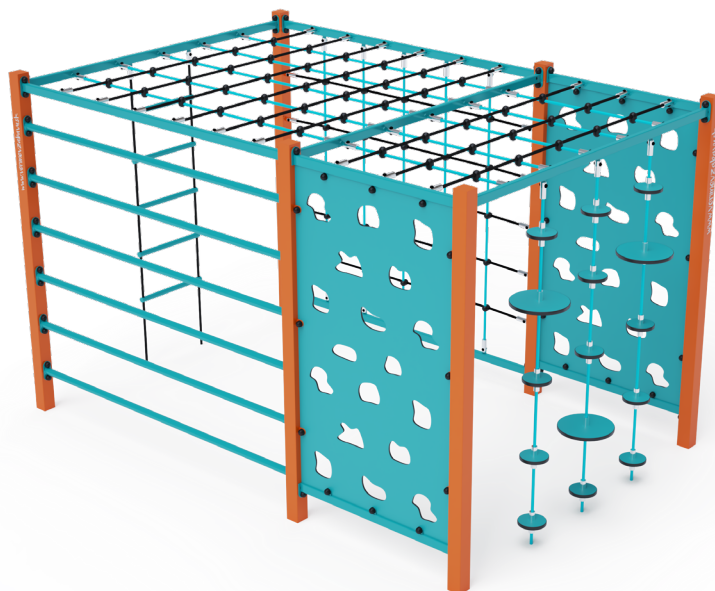

## Oceľový Gymcenter VVZ-GYM006-T

### VVZ-GYM006-T Oceľový gymcenter

Oceľový gymcenter - kváder zložený z ôsmich segmentov - 2x lezecká stena s úchytmi, 3x lezecká lanová sieť, dlhá rebrina, lanový rebrík a laná s balančnými "taniermi". Herný prvok je vyrobený zo žiarovo zinkovanej ocele s kvalitnou povrchovou úpravou, spoje sú nerezové a zakryté plastovými krytkami pre zvýšenie bezpečnosti a životnosti spojov. Laná sú vyrobené z polyesterových vlákien, ktoré sú vinuté okolo stredu. Táto konštrukcia lana zvyšuje jeho pevnosť a odolnosť proti mechanickému namáhaniu. Samotný polyester má veľa kladných vlastností. Je odolný voči mikroorganizmom, poveternostným vplyvom, rýchlo schne po daždi, je stálofarebný a vyznačuje sa vysokou pevnosťou. Lanový gymcenter VVZ-GYM006-T je certifikovaný podľa normy STN EN 1176.

### Špecifikácia

Oceľový Gymcenter VVZ-GYM006-T je certifikovaný podľa STN EN 1176

<b>Veková kategória:</b>	3 - 14 rokov
<b>Kapacita:</b>	8 osôb
<b>Rozmery prvku:</b>	3,3 × 2,1 × 2,1m
<b>Výška voľného pádu:</b>	do 2,0 metrov, nutnosť dopadovej plochy. Ako dopadovú plochu je vhodné použiť zatrávňovaciu rohož.
<b>Dopadová plocha:</b>	7,9 × 6,6 m (v zmysle STN EN 1177)
<b>Materiál:</b>	Zinkovaná a práškovaná oceľ, polyesterové laná, HPL materiál, HDPE materiál, nerezový spojovací materiál

## Oceľový Gymcenter VVZ-GYM006-T

7900mm