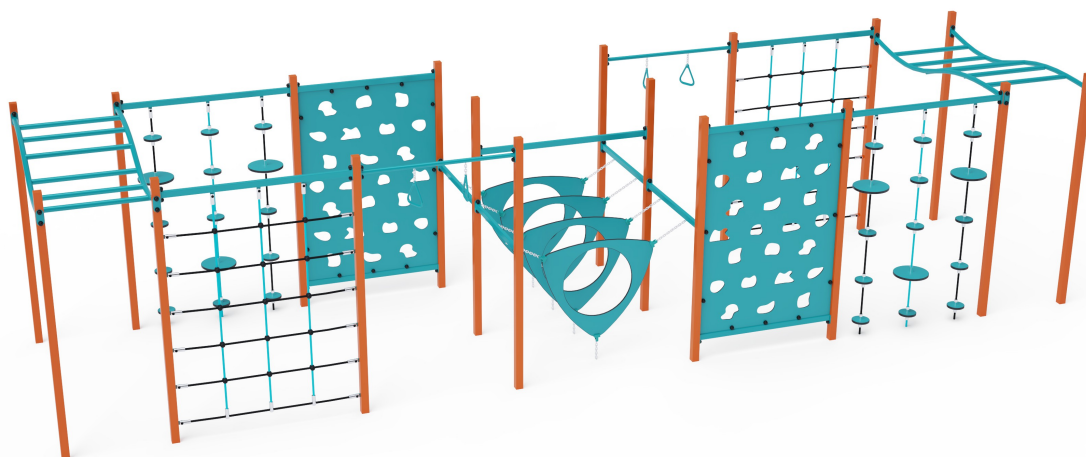

## Oceľový Gymcenter VVZ-GYM008-T

### VVZ-GYM008-T Oceľový gymcenter

Oceľový gymcenter - zostava zložená zo segmentov - 2x lezecká stena, 2x lezecká lanová sieť, 2x dlhá rebrina, 2x trojica lán s diskami a centrálnej štvorice prielezov vyrobených z HPL materiálu. Herný prvok je vyrobený zo zinkovanej ocele s kvalitnou povrchovou úpravou, spoje sú nerezové a zakryté plastovými krytkami pre zvýšenie bezpečnosti a životnosti spojov. Laná sú vyrobené z polyesterových vlákien, ktoré sú vinuté okolo stredu. Táto konštrukcia lana zvyšuje jeho pevnosť a odolnosť proti mechanickému namáhaniu. Samotný polyester má veľa kladných vlastností. Je odolný voči mikroorganizmom, poveternostným vplyvom, rýchlo schne po daždi, je stálofarebný a vyznačuje sa vysokou pevnosťou. Lanový gymcenter VVZ-GYM008-T je certifikovaný podľa normy STN EN 1176.

### Špecifikácia

Oceľový Gymcenter VVZ-GYM008-T je certifikovaný podľa STN EN 1176

<b>Veková kategória:</b>	3 - 14 rokov
<b>Rozmery prvku:</b>	2,3 x 8,7 x 2,1 m
<b>Výška voľného pádu:</b>	do 2,1 metra, nutnosť dopadovej plochy. Ako dopadovú plochu je vhodné použiť zatrávňovaciu rohož.
<b>Dopadová plocha:</b>	6,2 x 12,6 m (v zmysle STN EN 1177)
<b>Materiál:</b>	Zinkovaná a práškovaná oceľ, polyesterové laná, HPL materiál, nerezový spojovací materiál