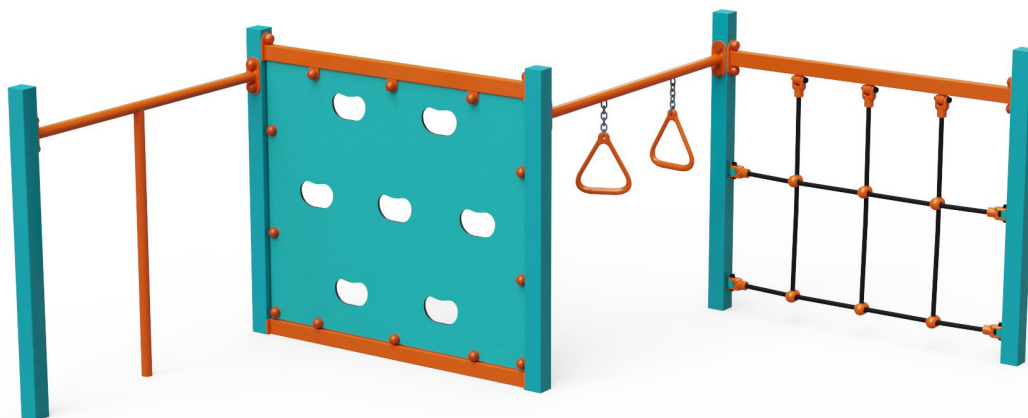

Mini Gymcenter VVZ-MGYM002

VVZ-MGYM002 Mini Gymcenter

Mini gymcenter zložený zo štyroch rôznych segmentov - lezecká tyč, lezecká stena s lezeckými úchytmi, rúčkovacie "kruhy" a lezecká lanová sieť. Herný prvok je vyrobený zo žiarovo zinkovanej ocele s kvalitnou povrchovou úpravou, spoje sú nerezové a zakryté plastovými krytkami pre zvýšenie bezpečnosti a životnosti spojov. Laná sú vyrobené z polyesterových vlákien, ktoré sú vinuté okolo stredu. Táto konštrukcia lana zvyšuje jeho pevnosť a odolnosť proti mechanickému namáhaniu. Samotný polyester má veľa kladných vlastností. Je odolný voči mikroorganizmom, poveternostným vplyvom, rýchlo schne po daždi, je stálofarebný a vyznačuje sa vysokou pevnosťou. Mini gymcenter VVZ-MGYM002 je certifikovaný podľa normy STN EN 1176.

Špecifikácia

Mini Gymcenter VVZ-MGYM002 je certifikovaný podľa STN EN 1176

Veková kategória:	2 - 14 rokov
Kapacita:	4 osoby
Rozmery prvku:	3,2 x 0,9 x 1,0 m
Výška voľného pádu:	do 1 metra
Dopadová plocha:	6,4 x 3,9 m (v zmysle STN EN 1177)
Materiál:	Žiarovo zinkovaná oceľ, polyesterové laná, HPL materiál, nerezový spojovací materiál