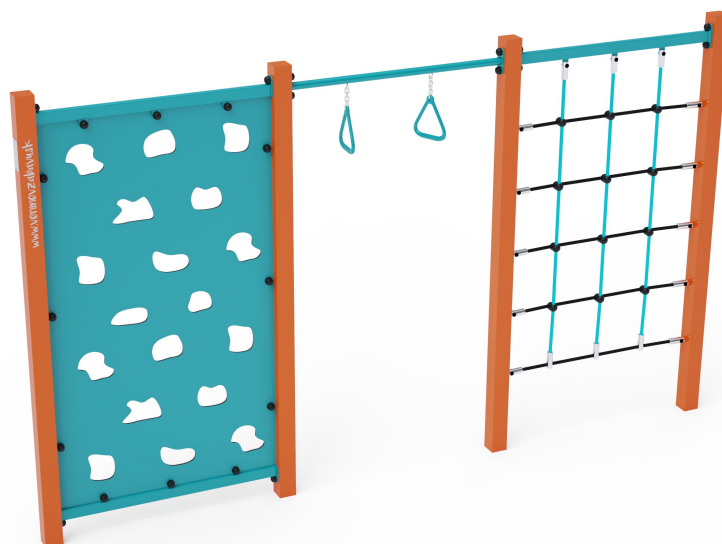

Oceľový Gymcenter VVZ-GYM005-4-T

VVZ-GYM005-4-T Oceľový Gymcenter

Oceľový gymcenter zložený z troch rôznych segmentov - lezecká lanová sieť, rúčkovacie "kruhy" a lezecká stena s lezeckými úchytkami. Herný prvok je vyrobený zo žiarovo zinkovanej ocele s kvalitnou povrchovou úpravou, spoje sú nerezové a zakryté plastovými krytkami pre zvýšenie bezpečnosti a životnosti spojov. Laná sú vyrobené z polyesterových vlákien, ktoré sú vinuté okolo stredu. Táto konštrukcia lana zvyšuje jeho pevnosť a odolnosť proti mechanickému namáhaniu. Samotný polyester má veľa kladných vlastností. Je odolný voči mikroorganizmom, poveternostným vplyvom, rýchlo schne po daždi, je stálofarebný a vyznačuje sa vysokou pevnosťou.

Špecifikácia

Oceľový Gymcenter VVZ-GYM005-4-T je certifikovaný podľa STN EN 1176

Veková kategória:	3 - 14 rokov
Kapacita:	3 osoby
Rozmery prvku:	3,45 × 0,2 × 2,1 m
Výška voľného pádu:	do 2,0 metrov, nutnosť dopadovej plochy. Ako dopadovú plochu je vhodné použiť zatrávňovaciu rohož.
Dopadová plocha:	7,25 × 3,8 m (v zmysle STN EN 1176-1)
Materiál:	zinkovaná a prášková oceľ, polyesterové laná, HPL materiál, nerezový spojovací materiál