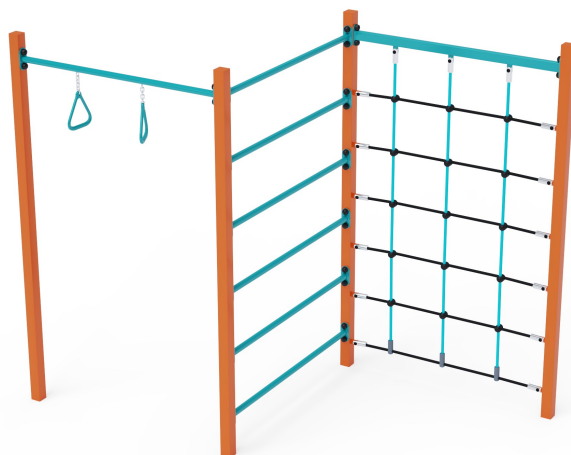

## Oceľový Gymcenter VVZ-GYM005-3-T

### VVZ-GYM005-3-T Oceľový Gymcenter

Oceľový gymcenter zložený z troch rôznych segmentov - rúčkovacie "kruhy", rebrina a lanová sieť. Herný prvok je vyrobený zo žiarovo zinkovanej ocele s kvalitnou povrchovou úpravou, spoje sú nerezové a zakryté plastovými krytkami pre zvýšenie bezpečnosti a životnosti spojov. Laná sú vyrobené z polyesterových vlákien, ktoré sú vinuté okolo stredy. Táto konštrukcia lana zvyšuje jeho pevnosť a odolnosť proti mechanickému namáhaniu. Samotný polyester má veľa kladných vlastností. Je odolný voči mikroorganizmom, poveternostným vplyvom, rýchlo schne po daždi, je stálofarebný a vyznačuje sa vysokou pevnosťou.

### Špecifikácia

Oceľový Gymcenter VVZ-GYM005-3-T je certifikovaný podľa STN EN 1176

<b>Veková kategória:</b>	3 - 14 rokov
<b>Kapacita:</b>	3 osoby
<b>Rozmery prvku:</b>	1,21 x 2,36 x 2,1 m
<b>Výška voľného pádu:</b>	do 2,0 metrov, nutnosť dopadovej plochy. Ako dopadovú plochu je vhodné použiť zatrávňovaciu rohož.
<b>Dopadová plocha:</b>	5,01 x 6,16 m (v zmysle STN EN 1176-1)
<b>Materiál:</b>	zinkovaná a práškovaná oceľ, nerezový spojovací materiál, polyesterové laná