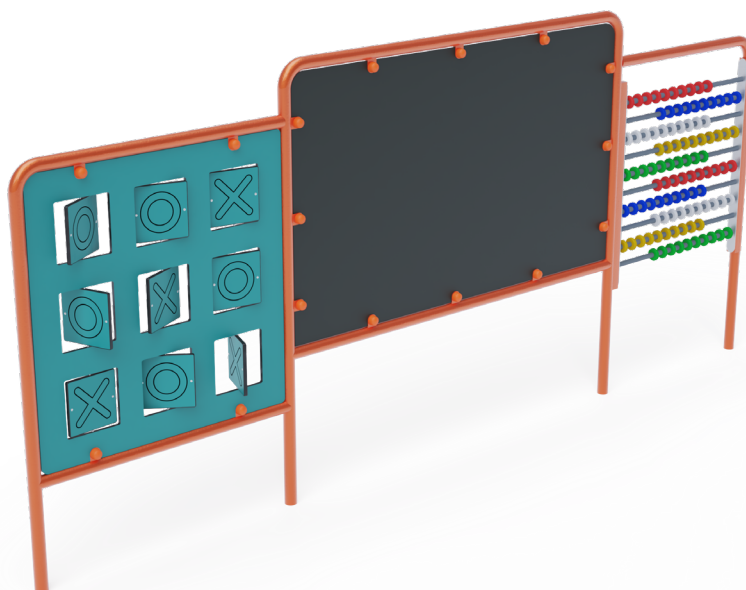

Edukatívny panel - Kresliaca tabuľa s abecedou a piškvorkami VVZ-EDU014

EDU0014 Edukatívny panel - Kresliaca tabuľa s abecedou

Kreslenie kriedou na tabuľu nikdy neomrzí. Kresliaca tabuľa je ideálnym herným prvkom pre materské školy alebo detské ihriská na sídlisku. Obojstranná doska na kreslenie vyrobená z HPL materiálu s rozmerom 1,5 x 0,9 m poskytuje dostatok priestoru pre detskú predstavivosť. HPL materiál je chemicky odolný, odolný voči UV žiareniu - stálofarebný, netoxický, recyklovateľný a nelámavý. Ak si deti chcú precvičiť počítanie a násobilku, majú k dispozícii počítadlo. Po písaní a počítaní si môžu zahrať piškvorky, ktorých princíp je jednoduchý. Treba len poskladať líniu krížikov alebo koliečok. Konštrukcia edukatívneho panelu je vyrobená zo zinkovanej ocele ošetrenou práškovým lakovaním. Spoje sú nerezové a zakryté plastovými krytkami pre zvýšenie bezpečnosti a životnosti spojov. Disky piškvoriek sú vyrobené z HPL materiálu, ktorý je chemicky odolný, odolný voči UV žiareniu, netoxický, recyklovateľný a nelámavý. Nehrozí tak poranenie detí ostrými hranami alebo úlomkami.

Špecifikácia

Edukatívny panel EDU014 je certifikovaný podľa STN EN 1176

Veková kategória:	1 - 14 rokov
Rozmer prvku:	3,8 x 0,05 x 1,75m (ŠxDxV)
Ochranná zóna:	4,2 x 1,0 m (v zmysle STN EN 1177)
Materiál:	Zinkovaná a práškovaná oceľ, HPL materiál, HDPE plast, nerezový spojovací materiál

Veríme v Zábavu®

Edukatívny panel - Kresliaca tabuľa s abecedou a piškvorkami VVZ-EDU014

Veríme v Zábavu, s.r.o.
Spoločne tvoríme zábavnejší svet.