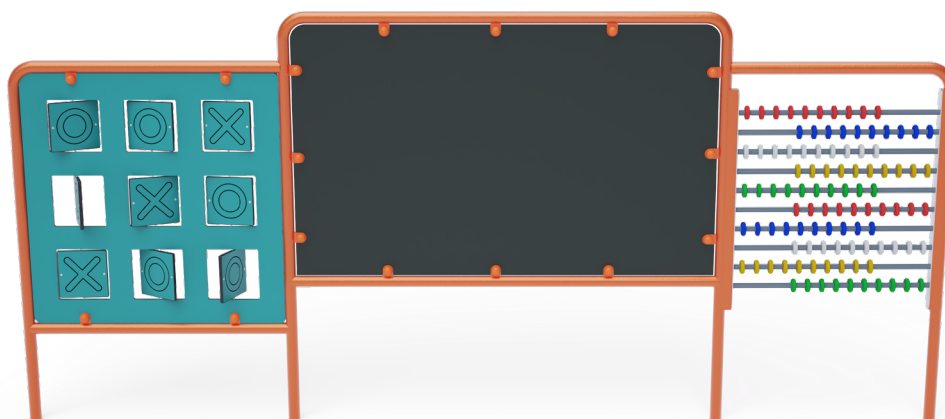

Edukatívny panel - Kresliaca tabuľa s abecedou a piškvorkami VVZ-EDU014

EDU0014 Edukatívny panel - Kresliaca tabuľa s abecedou

Kreslenie kriedou na tabuľu nikdy neomrzí. Kresliaca tabuľa je ideálnym herným prvkom pre materské školy alebo detské ihriská na sídlisku. Obojstranná doska na kreslenie vyrobená z HPL materiálu s rozmerom 1,5 x 0,9 m poskytuje dostatok priestoru pre detskú predstavivosť. HPL materiál je chemicky odolný, odolný voči UV žiareniu - stálofarebný, netoxický, recyklovateľný a nelámavý. Ak si deti chcú precvičiť počítanie a násobilku, majú k dispozícii počítadlo. Po písaní a počítaní si môžu zahrať piškvorky, ktorých princíp je jednoduchý. Treba len poskladať líniu krížikov alebo koliečok. Konštrukcia edukatívneho panelu je vyrobená zo zinkovanej ocele ošetrenou práškovým lakovaním. Spoje sú nerezové a zakryté plastovými krytkami pre zvýšenie bezpečnosti a životnosti spojov. Disky piškvoriek sú vyrobené z HPL materiálu, ktorý je chemicky odolný, odolný voči UV žiareniu, netoxický, recyklovateľný a nelámavý. Nehrozí tak poranenie detí ostrými hranami alebo úlomkami.

Špecifikácia

Edukatívny panel EDU014 je certifikovaný podľa STN EN 1176

Veková kategória:	1 - 14 rokov
Rozmer prvku:	3,8 x 0,05 x 1,75m (ŠxDxV)
Ochranná zóna:	4,2 x 1,0 m (v zmysle STN EN 1177)
Materiál:	Zinkovaná a práškovaná oceľ, HPL materiál, HDPE plast, nerezový spojovací materiál

Veríme v Zábavu®

Edukatívny panel - Kresliaca tabuľa s abecedou a piškvorkami VVZ-EDU014

Veríme v Zábavu, s.r.o.
Spoločne tvoríme zábavnejší svet.