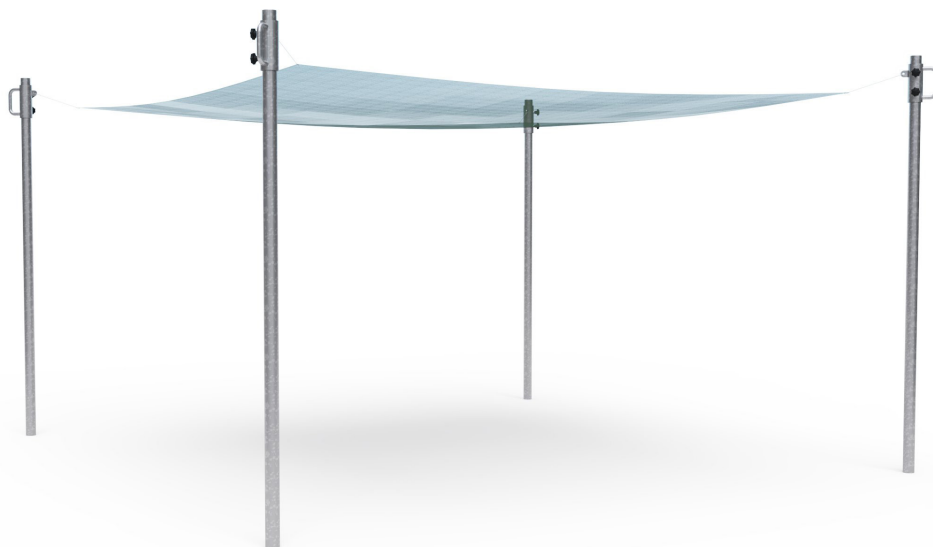

Sťahovacia tieniaca plachta pieskoviska 3x3m

Sťahovacia tieniaca plachta pieskoviska 3x3

Plachta cez deň slúži ako tienenie pre pieskovisko a na konci dňa ju jednoducho stiahnete k zemi kde slúži ako krycia plachta ktorá ochráni pieskovisko pred zvieratami a hrubými nečistotami. Nosná konštrukcia je vyrobená zo žiarovo-zinkovanej ocele. Plachta je vyrobená z polyesterovej siete, odolnej proti UV žiareniu. Spojovací materiál je vyrobený z nerezovej ocele.

Špecifikácia

Urečená pre:	VZ-PD002 - Pieskovisko 3x3m
Rozmery prvku:	3,5 x 3,5 x 2,4m
Materiál:	Žiarovo-zinkovaná oceľ, polyesterová sieť, guma