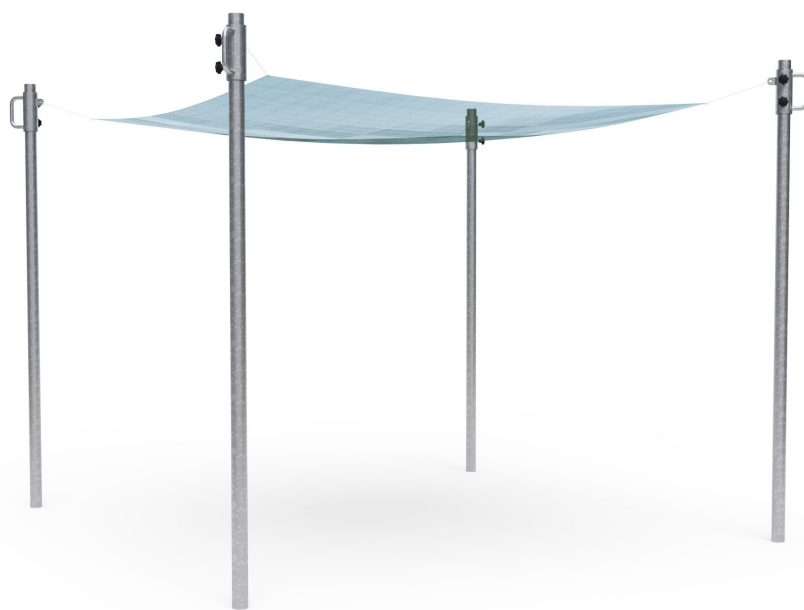

## Sťahovacia tieniaca plachta pieskoviska 2x2m

### Sťahovacia tieniaca plachta pieskoviska 2x2

Plachta cez deň slúži ako tienenie pre pieskovisko a na konci dňa ju jednoducho stiahnete k zemi kde slúži ako krycia plachta ktorá ochráni pieskovisko pred zvieratami a hrubými nečistotami. Nosná konštrukcia je vyrobená zo žiarovo-zinkovanej ocele. Plachta je vyrobená z polyesterovej siete, odolnej proti UV žiareniu. Spojovací materiál je vyrobený z nerezovej ocele.

### Špecifikácia

Urečená pre:	VZ-PD001 - Pieskovisko 2x2m
Rozmery prvku:	2,5 x 2,5 x 2,4m
Materiál:	Žiarovo-zinkovaná oceľ, polyesterová sieť, guma