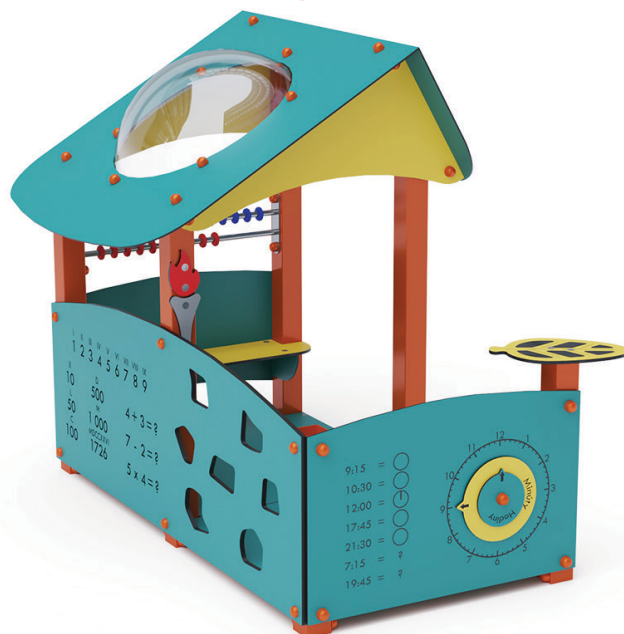

## VVZ-PD014-1 Edukatívny domček

### VVZ-PD014-1

Edukatívny domček plný zábavy ktorý nie len naučí novým veciam ale hlavne zabaví skupinku detí. Domček so šikmou strechou je doplnený o edu panely čísla a hodiny, mini lezeckou stenou a malým počítadlom.

Konštrukcia domčeka je vyrobená zo zinkovanej a práškovanej ocele. Všetky dosky sú vyrobené z HPL materiálu s UV ochranou ktorý je stálofarebný, netoxický a nelámavý. Všetky spoje sú nerezové a zakryté plastovými krytkami.

### Špecifikácia

<b>Veková kategória:</b>	1 - 14 rokov
<b>Rozmery prvku:</b>	1,25 x 1,95 x 1,5 m (DxŠxV)
<b>Materiál:</b>	Zinkovaná a práškovaná oceľ, HPL hr. 6 a 10mm, HDPE, nerezový spojovací materiál, počítadlo zo zinkovanej a práškovanej ocele