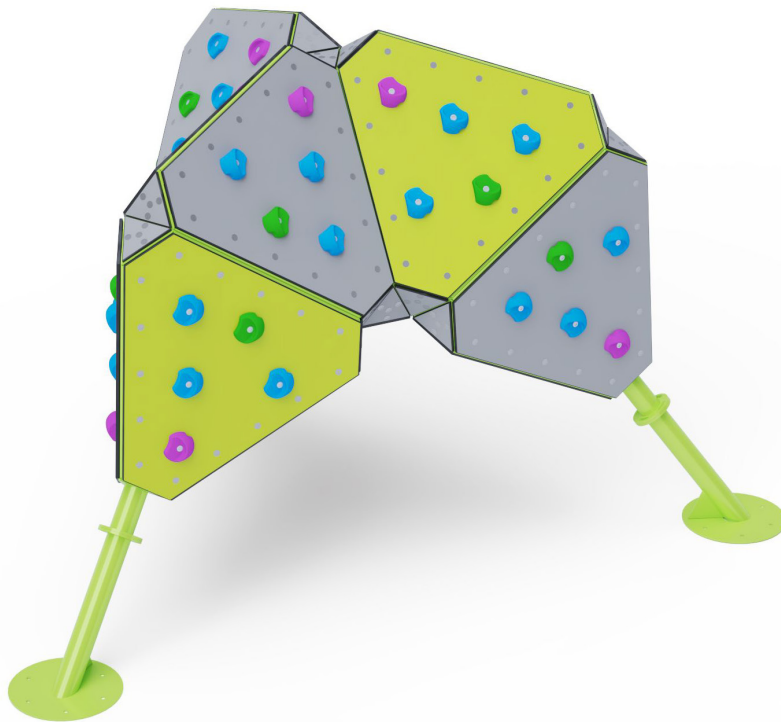

## VVZ-BZI005 Lezecká zostava pre deti

### VVZ-BZI005 Lezecká zostava pre deti

Konštrukcia je určená pre lezenie a tréning lezeckých techník. Zostava je vhodná pre od 3 rokov. Konštrukcia zostavy je vyrobená zo zinkovanej a práškovanej ocele. Dosky sú vyrobené z odolného a ekologického HPL materiálu. Lezecké kamene z polyesterovej živice sú usporiadane do rôznych ciest podľa farby kamena, každá farba reprezentuje odlišnú obťažnosť lezeckej trate.

### Špecifikácia:

VVZ-BZI005 Lezecká zostava pre deti je vyrobená v súlade s normou STN EN 1176

<b>Veková kategória:</b>	3 - 14 rokov
<b>Rozmery prvku:</b>	2,2 x 2,5 x 1,7m (DxŠxV)
<b>Výška voľného pádu:</b>	do 1,7m, nutnosť dopadovej plochy,
<b>Dopadová plocha:</b>	priemer 5,4m (v zmysle STN EN 1176, 1177)
<b>Materiál:</b>	Zinkovaná a práškovaná oceľ, HPL, polyesterové kamene, nerezový spojovací materiál