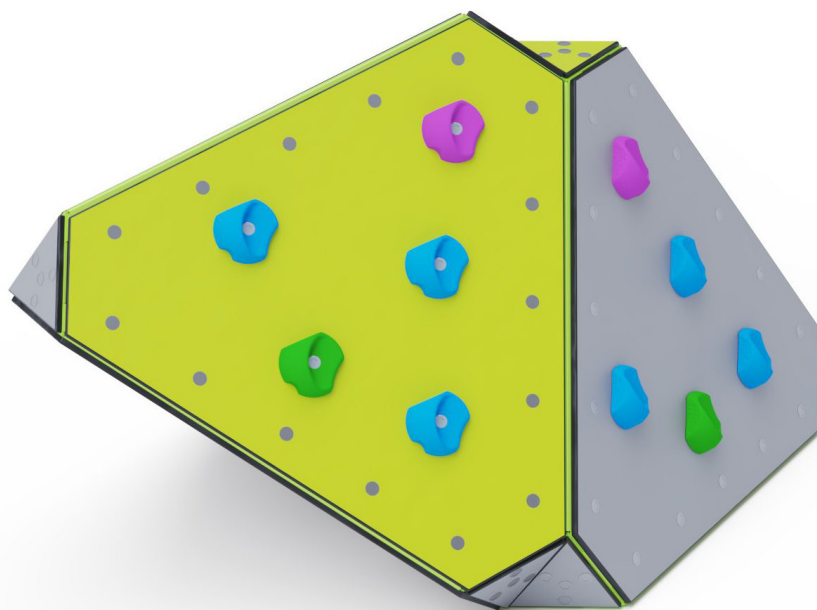

## VVZ-BZI002 Lezecká zostava pre deti

### VVZ-BZI002 Lezecká zostava pre deti

Konštrukcia je určená pre lezenie a tréning lezeckých techník. Zostava je vhodná pre od 3 rokov. Konštrukcia zostavy je vyrobená zo zinkovanej a práškovanej ocele. Dosky sú vyrobené z odolného a ekologického HPL materiálu. Lezecké kamene z polyesterovej živice sú usporiadané do rôznych ciest podľa farby kamena, každá farba reprezentuje odlišnú obťažnosť lezeckej trate.

### Špecifikácia:

VVZ-BZI002 Lezecká zostava pre deti je vyrobená v súlade s normou STN EN 1176

<b>Veková kategória:</b>	3 - 14 rokov
<b>Rozmery prvku:</b>	0,9 x 1,4 x 0,8m (DxŠxV)
<b>Výška voľného pádu:</b>	do 1,0m
<b>Dopadová plocha:</b>	priemer 4,5m (v zmysle STN EN 1176, 1177)
<b>Materiál:</b>	Zinkovaná a práškovaná oceľ, HPL, polyesterové kamene, nerezový spojovací materiál