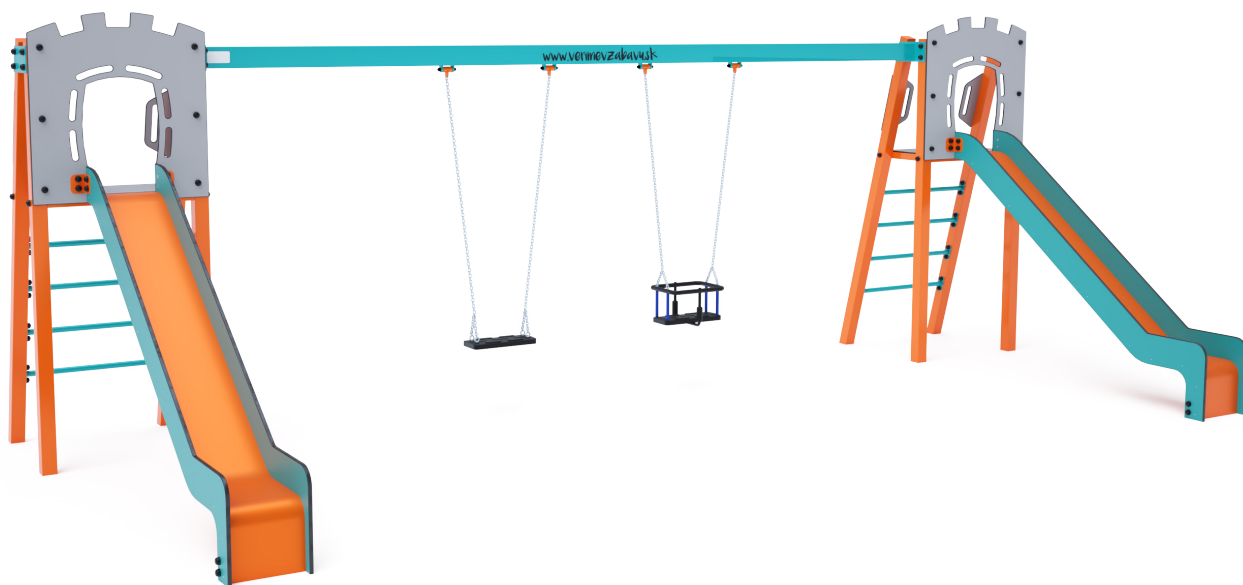

Šmyklávka VVZ-A008-T

VVZ-A008-T Šmyklávka

Dve certifikované bezúdržbové veže v tvare A s rebrinovým výlezom a šmyklávkou, doplnená dvoma visiacimi hojdačkami. Môžete si zvoliť klasický sedák, baby sedák alebo ich kombináciu. Baby sedák obsahuje ohrádku s priečkou medzi nohami dieťaťa, ktorá zabraňuje zosunutiu alebo spadnutiu. Zároveň sa môže oprieť. Ocelová konštrukcia je odolná voči poveternostným vplyvom vďaka zinkovaniu a lakovaniu odolnou práškovou farbou. Použitý HPL materiál a HDPE plast je chemicky odolný, odolný voči UV žiareniu - stálofarebný, netoxický, recyklovateľný a nelámavý. Nehrozí tak poranenie detí ostrými hranami alebo úlomkami.

Špecifikácia

Šmyklávka VVZ-A008-T je certifikovaná podľa STN EN 1176

Veková kategória:	3 - 14 rokov
Kapacita:	6 osôb
Rozmery prvku:	7 x 3,3 x 2,5 m
Výška voľného pádu:	do 1,5 metra, nutnosť dopadovej plochy. Ako dopadovú plochu je vhodné použiť zatravnovaciu rohož.
Dopadová plocha:	10,2 x 8 m (v zmysle STN EN 1177)
Materiál:	Zinkovaná a práškovaná oceľ, HPL materiál, HDPE plasty, guma, nerezový spojovací materiál

Šmyklávka VVZ-A008-T