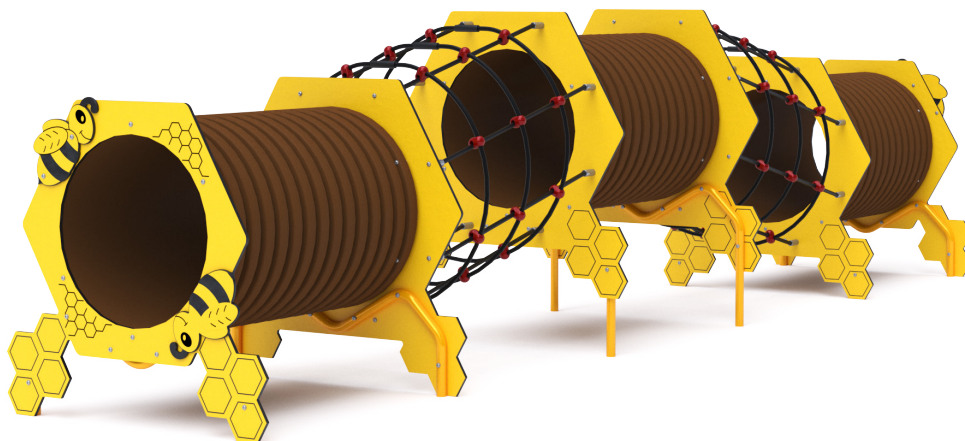

Tunelová zostava - Včelí úl' VVZ-TU005-2

VVZ-TU005-2 Tunelová zostava - Včelí úl'

Herný prvok v dizajne včelieho úľa s plastovým tunelom je našim veľkým prevedením tejto série herných prvkov. Herná zostava je zložená z troch tunelov v dvoch výškach ktoré sú spojené dvoma lanovými tunelmi. Tematické prevedenie podporuje detskú fantáziu. Panely prednej a zadnej grafiky sú vyrobené z HPL materiálu, ktorý je zárukou dlhej životnosti, stálofarebnosti a bezpečnosti. HPL materiál je ekologický, chemicky odolný, odolný voči UV žiareniu, netoxický, recyklovateľný a nelámavý. Nehrozí tak poranenie detí ostrými hranami alebo úlomkami. Laná sú vyrobené z polyesterových vlákien, ktoré sú vinuté okolo stredu. Táto konštrukcia lana zvyšuje jeho pevnosť a odolnosť proti mechanickému namáhaniu. Samotný polyester má veľa kladných vlastností. Je odolný voči mikroorganizmom, poveternostným vplyvom, rýchlo schne po daždi, je stálofarebný a vyznačuje sa vysokou pevnosťou. Spojovacie materiály sú nerezové.

Špecifikácia

Tunelová zostava - Včelí úl' TU005-2 je certifikovaný podľa normy STN EN 1176

Veková kategória:	3 - 14 rokov
Kapacita:	5 osôb
Rozmery prvku:	5,2 × 1,0 × 1,3 m
Výška voľného pádu:	do 0,8 m
Dopadová plocha:	8,2 × 4,0 m (v zmysle STN EN 1177)
Materiál:	Zinkovaná a práškovaná oceľ, HPL materiál, nerezový spojovací materiál

Tunelová zostava - Včelí úl' VVZ-TU005-2