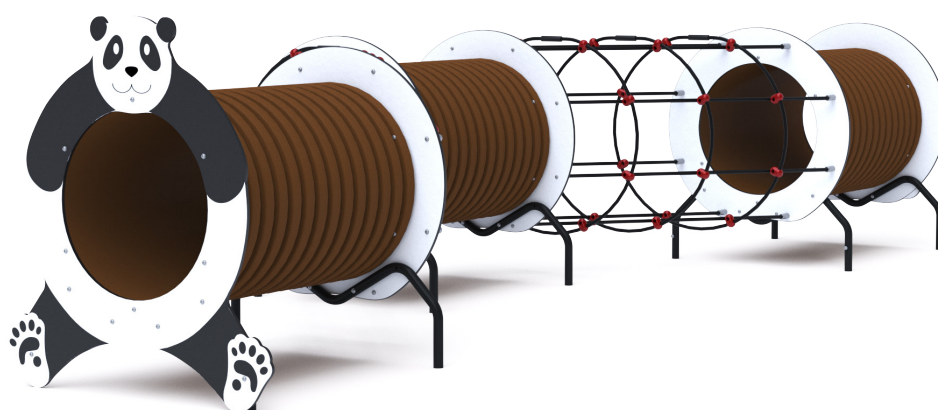

## Tunelová zostava - Panda VVZ-TU004-1

### VVZ-TU004-1 Tunelová zostava - Panda

Herný prvok v dizajne pandy s plastovým tunelom je našim veľkým prevedením tejto série herných prvkov. Herná zostava je zložená z troch tunelov spojených dvoma šikmými lanovými tunelmi. Tematické prevedenie podporuje detskú fantáziu. Panely prednej a zadnej grafiky sú vyrobené z HPL materiálu, ktorý je zárukou dlhej životnosti, stálofarebnosti a bezpečnosti. HPL materiál je ekologický, chemicky odolný, odolný voči UV žiareniu, netoxický, recyklovateľný a nelámavý. Nehrozí tak poranenie detí ostrými hranami alebo úlomkami. Laná sú vyrobené z polyesterových vlákien, ktoré sú vinuté okolo stredu. Táto konštrukcia lana zvyšuje jeho pevnosť a odolnosť proti mechanickému namáhaniu. Samotný polyester má veľa kladných vlastností. Je odolný voči mikroorganizmom, poveternostným vplyvom, rýchlo schne po daždi, je stálofarebný a vyznačuje sa vysokou pevnosťou. Spojovacie materiály sú nerezové.

### Špecifikácia

Tunelová zostava - Panda TU004-1 je certifikovaný podľa normy STN EN 1176

<b>Veková kategória:</b>	3 - 14 rokov
<b>Kapacita:</b>	5 osôb
<b>Rozmery prvku:</b>	5,2 × 1,8 × 1,2 m
<b>Výška voľného pádu:</b>	do 0,8 m
<b>Dopadová plocha:</b>	8,2 × 4,7 m (v zmysle STN EN 1177)
<b>Materiál:</b>	Zinkovaná a práškovaná oceľ, HPL materiál, nerezový spojovací materiál