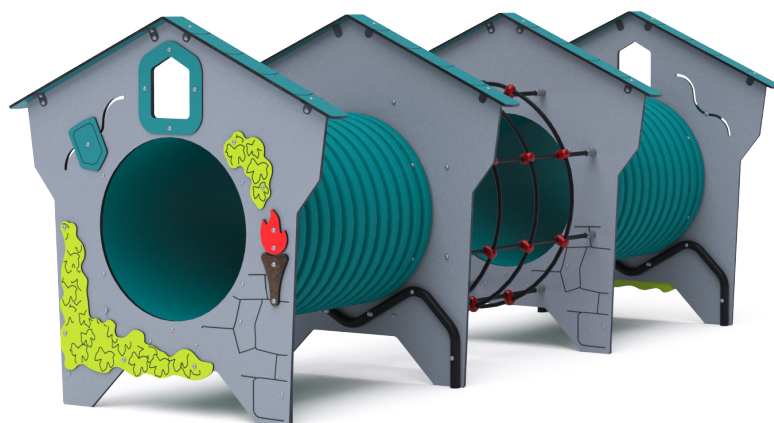

Tunelová zostava - Domček VVZ-TU002-5

VVZ-TU002-5 Tunelová zostava - Domček

Herný prvok v dizajne húsenice s plastovým tunelom je našim stredným prevedením tejto série herných prvkov. Herná zostava je zložená z dvoch tunelov spojených lanovým tunelom. Tematické prevedenie podporuje detskú fantáziu. Panely prednej a zadnej grafiky sú vyrobené z HPL materiálu, ktorý je zárukou dlhej životnosti, stálofarebnosti a bezpečnosti. HPL materiál je ekologický, chemicky odolný, odolný voči UV žiareniu, netoxický, recyklovateľný a nelámavý. Nehrozí tak poranenie detí ostrými hranami alebo úlomkami. Laná sú vyrobené z polyesterových vlákien, ktoré sú vinuté okolo stredu. Táto konštrukcia lana zvyšuje jeho pevnosť a odolnosť proti mechanickému namáhaniu. Samotný polyester má veľa kladných vlastností. Je odolný voči mikroorganizmom, poveternostným vplyvom, rýchlo schne po daždi, je stálofarebný a vyznačuje sa vysokou pevnosťou. Spojovacie materiály sú nerezové.

Špecifikácia

Tunelová zostava - Domček TU002-5 je certifikovaný podľa normy STN EN 1176

Veková kategória:	3 - 14 rokov
Kapacita:	3 osoby
Rozmery prvku:	3,2 × 1,3 × 1,2 m
Výška voľného pádu:	do 0,8 m
Dopadová plocha:	6,2 × 4,3 m (v zmysle STN EN 1177)
Materiál:	Zinkovaná a prášková oceľ, HPL materiál, nerezový spojovací materiál

Tunelová zostava - Domček VVZ-TU002-5