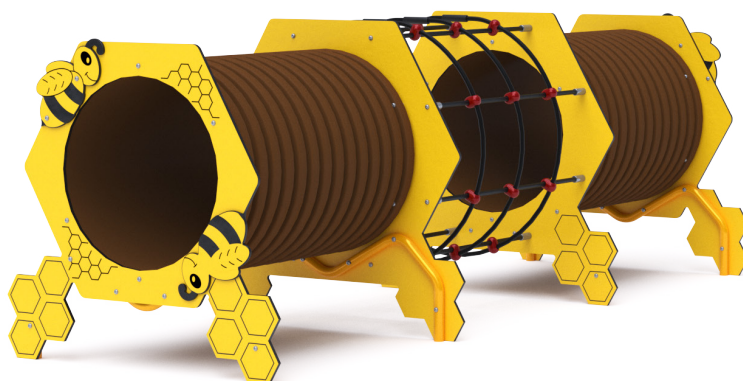

Tunelová zostava - Včelí úl' VVZ-TU002-2

VVZ-TU002-2 Tunelová zostava - Včelí úl'

Herný prvok v dizajne včelieho úľu s plastovým tunelom je našim stredným prevedením tejto série herných prvkov. Herná zostava je zložená z dvoch tunelov spojených lanovým tunelom. Tematické prevedenie podporuje detskú fantáziu. Panely prednej a zadnej grafiky sú vyrobené z HPL materiálu, ktorý je zárukou dlhej životnosti, stálofarebnosti a bezpečnosti. HPL materiál je ekologický, chemicky odolný, odolný voči UV žiareniu, netoxický, recyklovateľný a nelámavý. Nehrozí tak poranenie detí ostrými hranami alebo úlomkami. Laná sú vyrobené z polyesterových vlákien, ktoré sú vinuté okolo stredu. Táto konštrukcia lana zvyšuje jeho pevnosť a odolnosť proti mechanickému namáhaniu. Samotný polyester má veľa kladných vlastností. Je odolný voči mikroorganizmom, poveternostným vplyvom, rýchlo schne po daždi, je stálofarebný a vyznačuje sa vysokou pevnosťou. Spojovacie materiály sú nerezové.

Špecifikácia

Tunelová zostava - Včelí úl' TU002-2 je certifikovaný podľa normy STN EN 1176

Veková kategória:	3 - 14 rokov
Kapacita:	3 osoby
Rozmery prvku:	3,2 × 1,0 × 1,0 m
Výška voľného pádu:	do 0,8 m
Dopadová plocha:	6,1 × 4,0 m (v zmysle STN EN 1177)
Materiál:	Zinkovaná a práškovaná oceľ, HPL materiál, nerezový spojovací materiál

Tunelová zostava - Včelí úl' VVZ-TU002-2