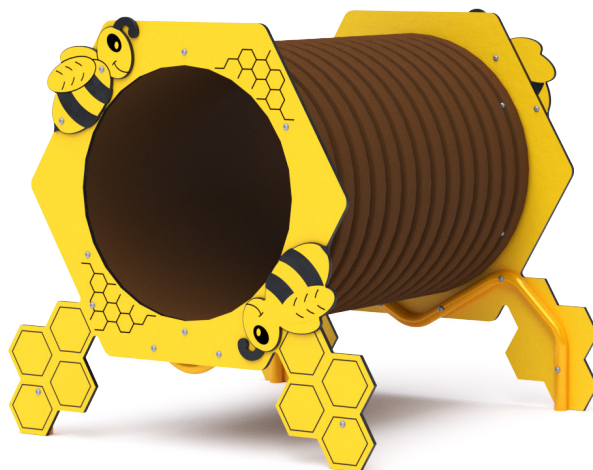

Tunel - Včelí úl' VVZ-TU001-2

VVZ-TU001-2 Tunel - Včelí úl'

Herný prvok v designe včelieho úľu s plastovým tunelom je našim najmenším prevedením tejto série herných prvkov. Tematické prevedenie podporuje detskú fantáziu. Panely prednej a zadnej grafiky sú vyrobené z HPL materiálu, ktorý je zárukou dlhej životnosti, stálofarebnosti a bezpečnosti. HPL materiál je ekologický, chemicky odolný, odolný voči UV žiareniu, netoxický, recyklovateľný a nelámavý. Nehrozí tak poranenie detí ostrými hranami alebo úlomkami. Spojovacie materiály sú nerezové.

Špecifikácia

Tunel - Včelí úl' TU001-2 je certifikovaný podľa normy STN EN 1176

Veková kategória:	3 - 14 rokov
Kapacita:	1 osoba
Rozmery prvku:	1,1 × 1 × 1 m
Výška voľného pádu:	do 0,8 m
Dopadová plocha:	4,0 × 3,7 m (v zmysle STN EN 1177)
Materiál:	Zinkovaná a prášková oceľ, HPL materiál, nerezový spojovací materiál

Tunel - Včelí úl' VVZ-TU001-2