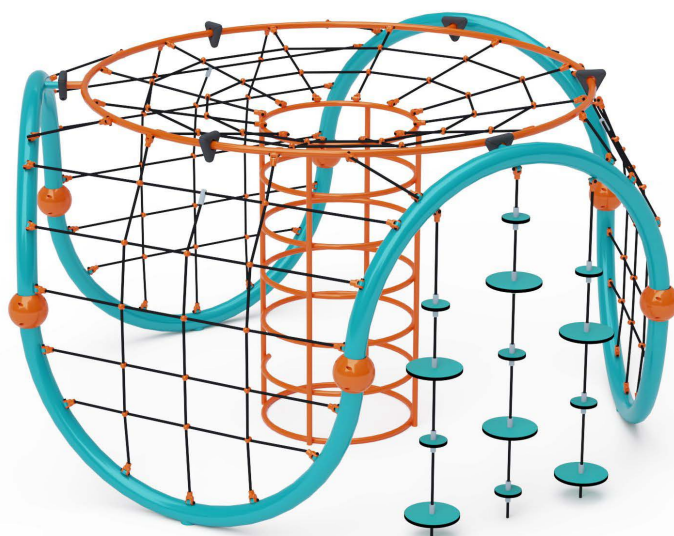

VVZ-LP005

-  3-14 rokov
-  2,0 m
-  priemer 4,0 m, výška 2,15 m
-  priemer 8,0 m
-  20

VVZ-LP006

-  3-14 rokov
-  2,0 m
-  4,1 × 1,9 × 2,2 m
-  6,3 × 5,9 m
-  4

VVZ-LP007

-  3-14 rokov
-  2,2 m
-  priemer 4,2 m, výška 2,2 m
-  priemer 8,0 m
-  20

VVZ-LP008

-  3-14 rokov
-  2,2 m
-  priemer 4,2 m, výška 2,2 m
-  priemer 8,0 m
-  20

VVZ-LP009

-  3-14 rokov
-  2,2 m
-  priemer 5,4 m, výška 2,2 m
-  priemer 9,4 m
-  25

VVZ-LP0010

-  3-14 rokov
-  2,2 m
-  priemer 5,4 m, výška 2,2 m
-  priemer 9,4 m
-  25