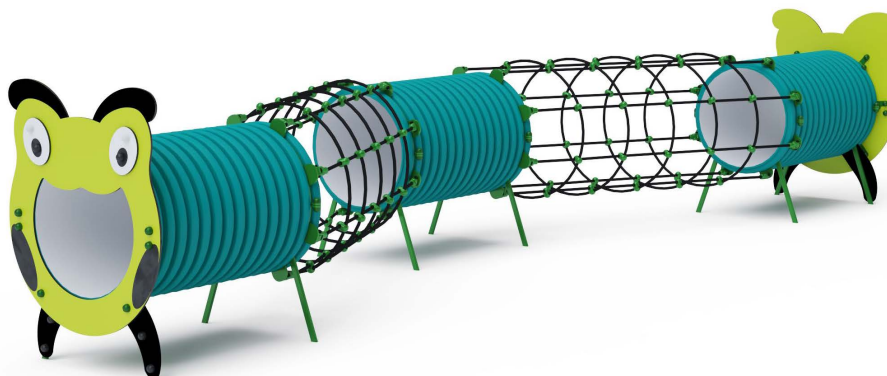

VVZ-TU004 Húsenica

- 1-14 rokov
- 0,8 m
- 9,2 × 4,0 m
- 5