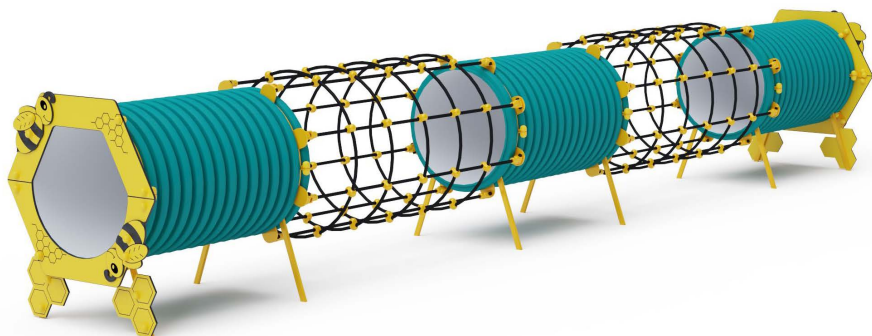

VVZ-TU003 Včelí úľ

- 1-14 rokov
- 0,8 m
- 9,2 × 3,0 m
- 5