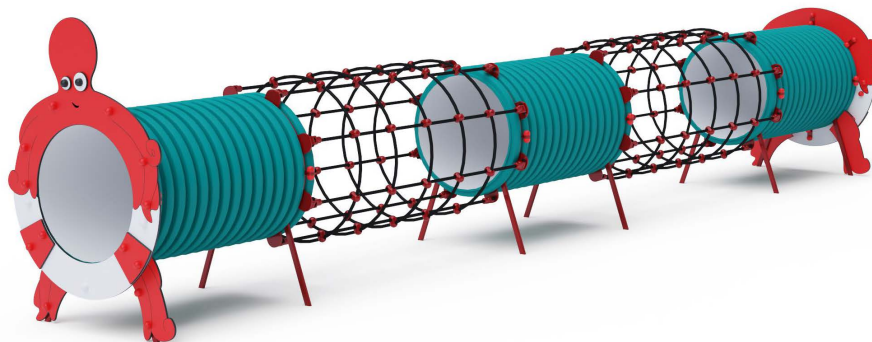

VVZ-TU002 Včelí úl'

-  1-14 rokov
-  0,8 m
-  6,6 × 3,0 m
-  3

VVZ-TU002 Húsenica

-  1-14 rokov
-  0,8 m
-  6,6 × 3,0 m
-  3

VVZ-TU003 Chobotnica

-  1-14 rokov
-  0,8 m
-  9,2 × 3,0 m
-  5

VVZ-TU003 Panda

-  1-14 rokov
-  0,8 m
-  9,2 × 3,0 m
-  5