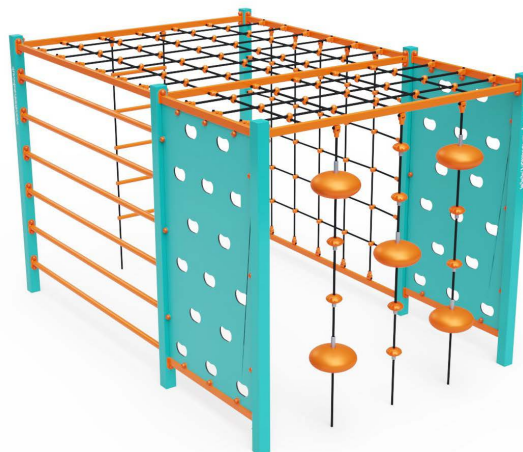

VVZ-GYM005-4

-  3-14 rokov
-  2,0 m
-  3,4 × 0,2 × 2,1 m
-  7,3 × 3,8 m
-  3

Lezecká stena je obojstranná

VVZ-GYM006

-  3-14 rokov
-  2,0 m
-  3,3 × 2,1 × 2,1 m
-  7,9 × 6,6 m
-  8

Lezecká stena je obojstranná

VVZ-GYM006-1

-  3-14 rokov
-  2,0 m
-  1,3 × 2,5 × 2,1 m
-  4,3 × 5,5 m
-  6

Lezecká stena je obojstranná

VVZ-GYM004-1

-  3-14 rokov
-  2,0 m
-  1,3 × 2,5 × 2,1 m
-  4,3 × 5,5 m
-  6

VVZ-GYM007

-  3-14 rokov
-  2,0 m
-  2,3 × 6,3 × 2,1 m
-  5,3 × 9,3 m
-  13