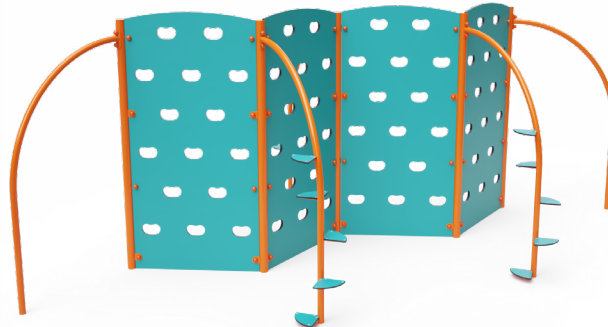

VVZ-LEZ001

-  3-14 rokov
-  1,7 m
-  4,0 × 1,0 × 1,8 m
-  4,4 × 7,1 m
-  2

Lezecká stena je obojstranná

VVZ-LEZ002

-  3-14 rokov
-  1,7 m
-  3,8 × 4,2 × 1,8 m
-  7,9 × 5,5 m
-  4

Lezecká stena je obojstranná

VVZ-LEZ003

-  3-14 rokov
-  1,7 m
-  4,7 × 4,3 × 1,8 m
-  8,4 × 8,4 m
-  6

Lezecká stena je obojstranná

VVZ-LEZ004

-  3-14 rokov
-  1,7 m
-  6,7 × 4,2 × 1,8 m
-  9,7 × 7,2 m
-  8

Lezecká stena je obojstranná