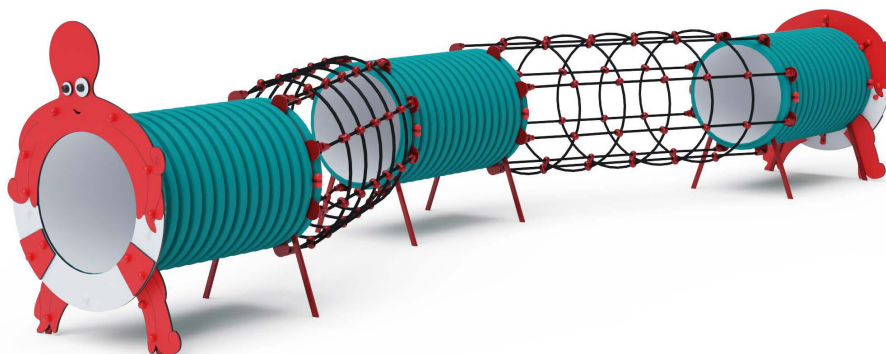

VVZ-TU003 Včelí úľ

-  1-14 rokov
-  0,8 m
-  9,2 × 3,0 m
-  5

VVZ-TU003 Húsenica

-  1-14 rokov
-  0,8 m
-  9,2 × 3,0 m
-  5

VVZ-TU004 Chobotnica

-  1-14 rokov
-  0,8 m
-  9,2 × 4,0 m
-  5

VVZ-TU004 Panda

-  1-14 rokov
-  0,8 m
-  9,2 × 4,0 m
-  5