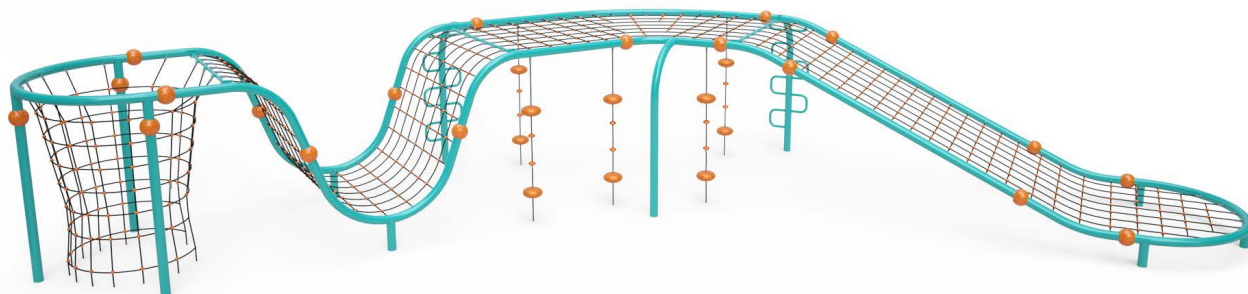

VVZ-LP011

-  3-14 rokov
-  2,2 m
-  priemer 6,6 m, výška 2,2 m
-  priemer 10,1 m
-  30

VVZ-LP012

-  3-14 rokov
-  2,2 m
-  priemer 6,6 m, výška 2,2 m
-  priemer 10,1 m
-  30

VVZ-LP013

-  3-14 rokov
-  2,0 m
-  priemer 5,0 m, výška 2,0 m
-  priemer 8,4 m
-  35

VVZ-LP0014

-  3-14 rokov
-  2,5 m
-  7,0 × 0,7 × 3,0 m
-  11,5 × 5,2 m
-  5

VVZ-LP015

-  3-14 rokov
-  2,1 m
-  10,6 × 4,7 × 3,15 m
-  13,6 × 7,7 m
-  30

VVZ-LP016

-  3-14 rokov
-  2,0 m
-  14,3 × 9,3 × 2,45 m
-  18,5 × 13,0 m
-  60