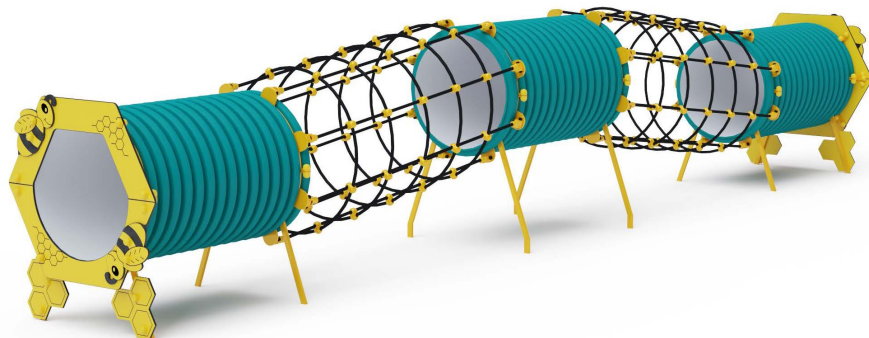

VVZ-TU005 Včelí úľ

- 1-14 rokov
- 0,8 m
- 9,2 × 3,0 m
- 5