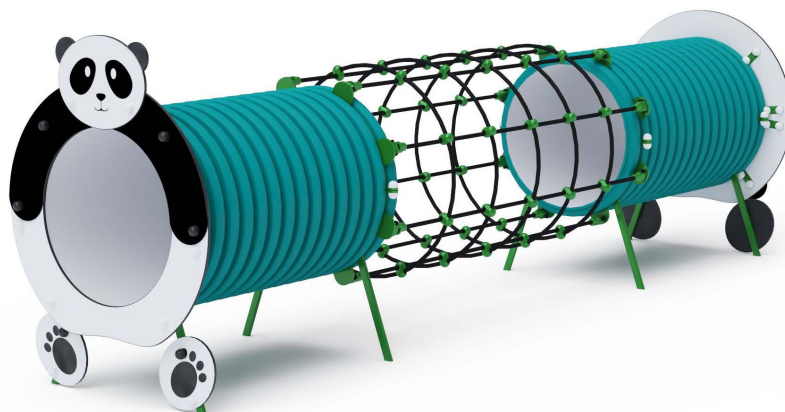

VVZ-TU001 Včelí úl

-  1-14 rokov
-  0,8 m
-  4,0 × 3,0 m
-  1

VVZ-TU001 Húsenica

-  1-14 rokov
-  0,8 m
-  4,0 × 3,0 m
-  1

VVZ-TU002 Chobotnica

-  1-14 rokov
-  0,8 m
-  6,6 × 3,0 m
-  3

VVZ-TU002 Panda

-  1-14 rokov
-  0,8 m
-  6,6 × 3,0 m
-  3