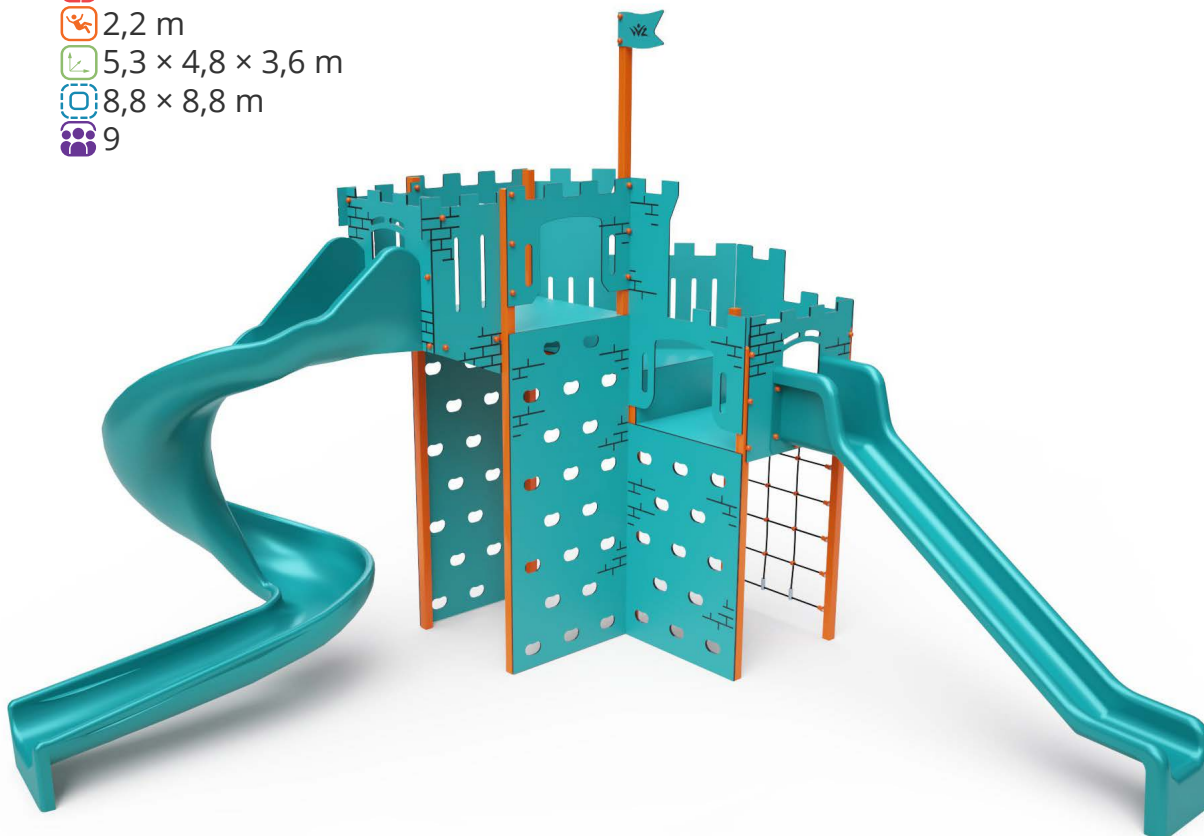

VVZ-LEZ006

- 3-14 rokov
- 2,2 m
- 5,3 x 4,8 x 3,6 m
- 8,8 x 8,8 m
- 9