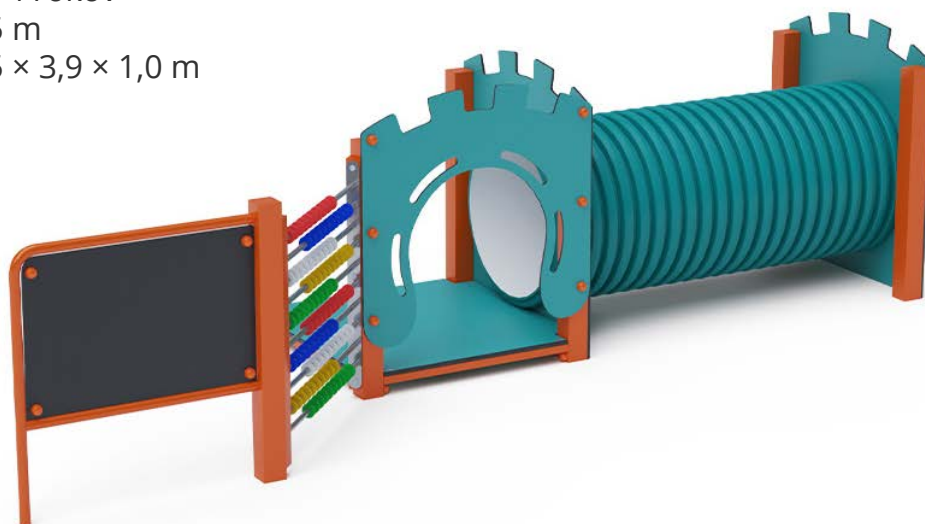

VVZ-PD015 Edukatívna herná zostava

- 1-14 rokov
- 0,5 m
- 1,5 × 3,9 × 1,0 m