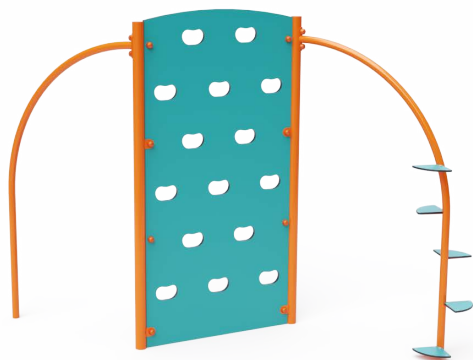

VVZ-L001-1

- 3-14 rokov
- 0,99 m
- 17,0 × 2,8 × 3,2 m
- 20,0 × 4,0 m
- 2

VVZ-L002-1

- 3-14 rokov
- 0,99 m
- 17,0 × 5,8 × 3,2 m
- 20,0 × 7,0 m
- 2

VVZ-L003-1

- 3-14 rokov
- 0,99 m
- 17,0 × 0,3 × 3,2 m
- 20,0 × 3,0 m
- 1

VVZ-LEZ001

-  3-14 rokov
-  1,7 m
-  4,0 × 1,0 × 1,8 m
-  4,4 × 7,1 m
-  2

Lezecká stena je obojstranná

VVZ-LEZ002

-  3-14 rokov
-  1,7 m
-  3,8 × 4,2 × 1,8 m
-  7,9 × 5,5 m
-  4

Lezecká stena je obojstranná