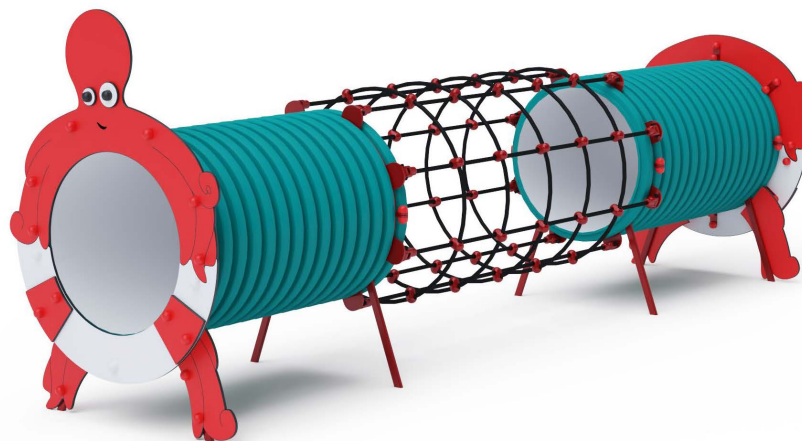

VVZ-TU001 Včelí úl

-  1-14 rokov
-  0,8 m
-  4,0 × 3,0 m
-  1

VVZ-TU001 Húsenica

-  1-14 rokov
-  0,8 m
-  4,0 × 3,0 m
-  1

VVZ-TU002 Chobotnica

-  1-14 rokov
-  0,8 m
-  6,6 × 3,0 m
-  3

VVZ-TU002 Panda

-  1-14 rokov
-  0,8 m
-  6,6 × 3,0 m
-  3