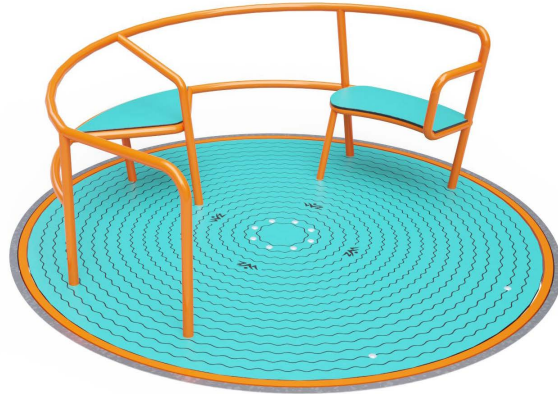

VVZ-KL011 Inkluzívny kolotoč

- 3-14 rokov
- 0,5 m
- priemer 6,0 m
- 5