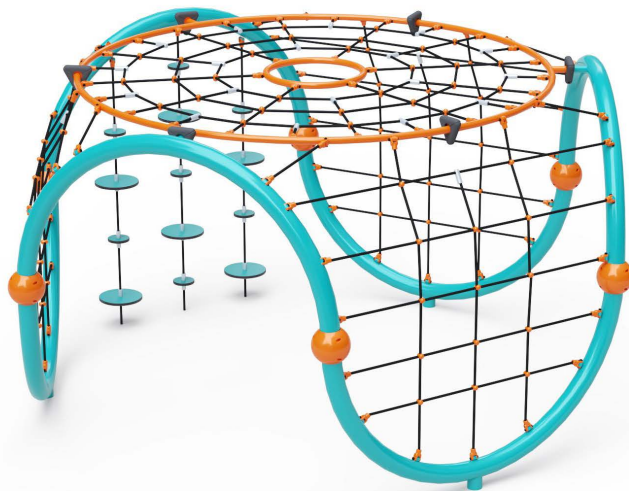

VVZ-LP005

-  3-14 rokov
-  2,0 m
-  priemer 4,0 m, výška 2,15 m
-  priemer 8,0 m
-  20

VVZ-LP006

-  3-14 rokov
-  2,0 m
-  4,1 × 1,9 × 2,2 m
-  6,3 × 5,9 m
-  4

VVZ-LP007

-  3-14 rokov
-  2,2 m
-  priemer 4,2 m, výška 2,2 m
-  priemer 8,0 m
-  20

VVZ-LP008

-  3-14 rokov
-  2,2 m
-  priemer 4,2 m, výška 2,2 m
-  priemer 8,0 m
-  20

VVZ-LP009

-  3-14 rokov
-  2,2 m
-  priemer 5,4 m, výška 2,2 m
-  priemer 9,4 m
-  25

VVZ-LP0010

-  3-14 rokov
-  2,2 m
-  priemer 5,4 m, výška 2,2 m
-  priemer 9,4 m
-  25