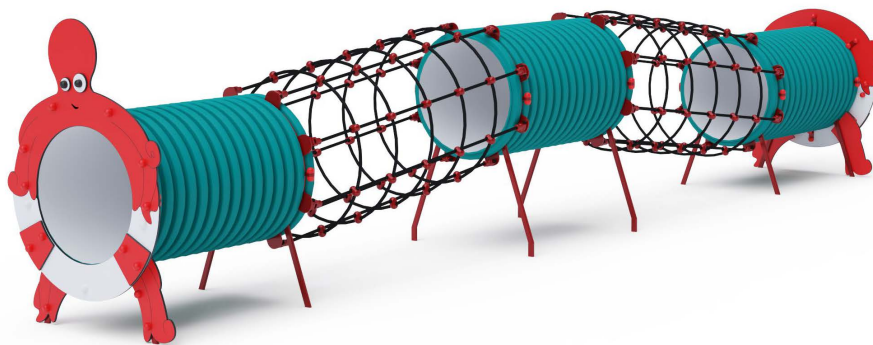

VVZ-TU004 Včelí úľ

-  1-14 rokov
-  0,8 m
-  9,2 × 4,0 m
-  5

VVZ-TU004 Húsenica

-  1-14 rokov
-  0,8 m
-  9,2 × 4,0 m
-  5

VVZ-TU005 Chobotnica

-  1-14 rokov
-  0,8 m
-  9,2 × 3,0 m
-  5

VVZ-TU005 Panda

-  1-14 rokov
-  0,8 m
-  9,2 × 3,0 m
-  5