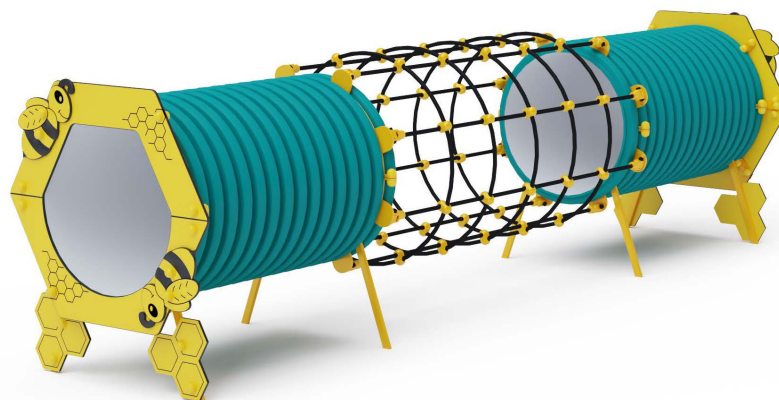

VVZ-TU002 Chobotnica

- 1-14 rokov
- 0,8 m
- 6,6 × 3,0 m
- 3

VVZ-TU002 Panda

- 1-14 rokov
- 0,8 m
- 6,6 × 3,0 m
- 3

VVZ-TU002 Včelí úl'

- 1-14 rokov
- 0,8 m
- 6,6 × 3,0 m
- 3

VVZ-TU002 Húsenica

- 1-14 rokov
- 0,8 m
- 6,6 × 3,0 m
- 3