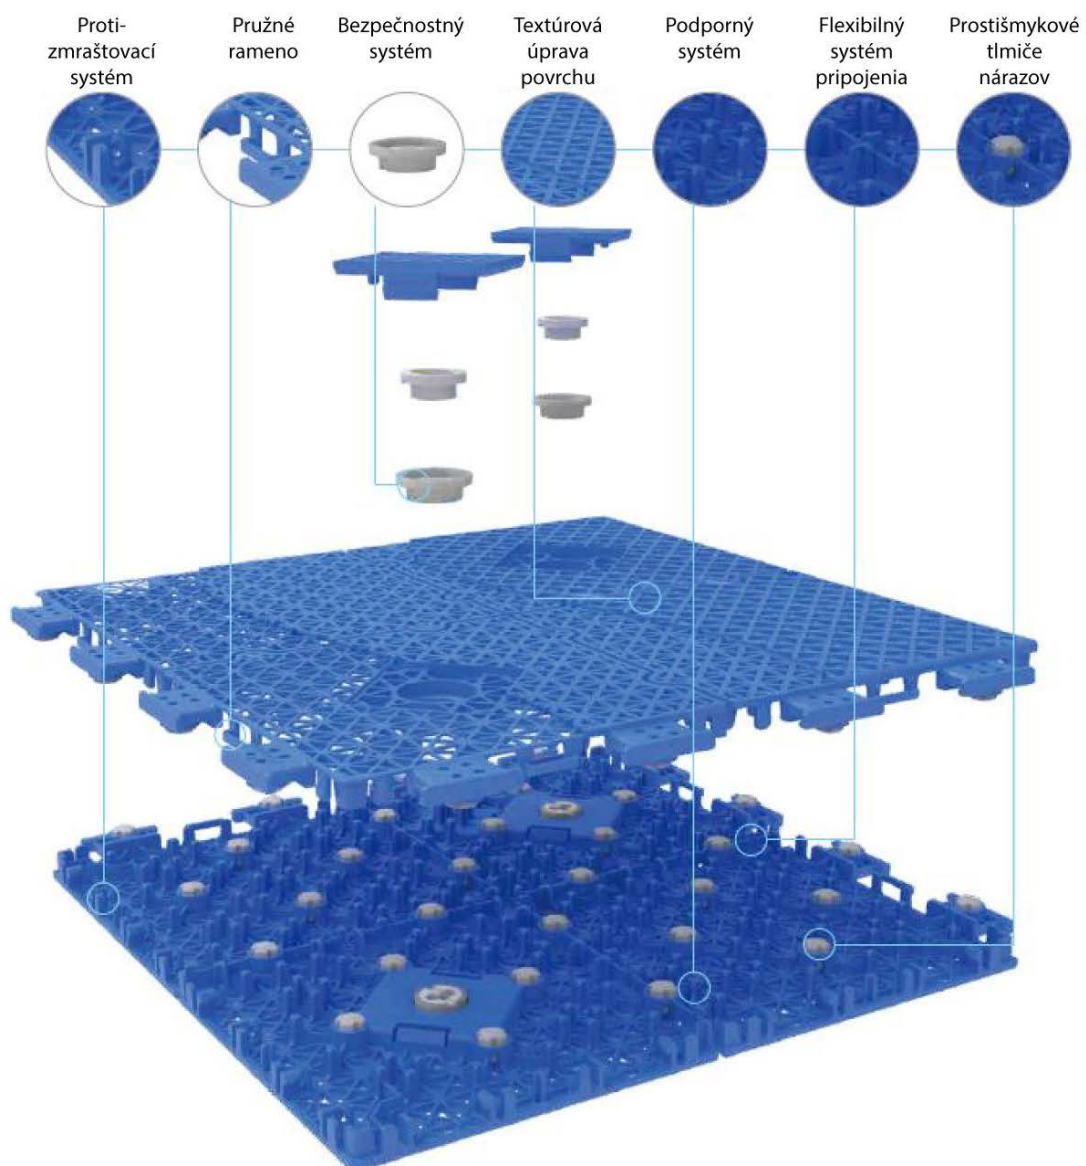

EGU-ZSEA03

0,30 × 0,30 × 0,15 m