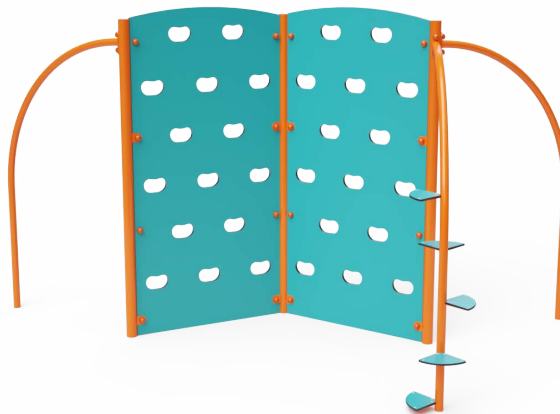

VVZ-LEZ001

-  3-14 rokov
-  1,7 m
-  4,0 × 1,0 × 1,8 m
-  4,4 × 7,1 m
-  2

Lezecká stena je obojstranná

VVZ-LEZ002

-  3-14 rokov
-  1,7 m
-  3,8 × 4,2 × 1,8 m
-  7,9 × 5,5 m
-  4

Lezecká stena je obojstranná

VVZ-LEZ003

-  3-14 rokov
-  1,7 m
-  4,7 × 4,3 × 1,8 m
-  8,4 × 8,4 m
-  6

Lezecká stena je obojstranná

VVZ-LEZ004

-  3-14 rokov
-  1,7 m
-  6,7 × 4,2 × 1,8 m
-  9,7 × 7,2 m
-  8

Lezecká stena je obojstranná