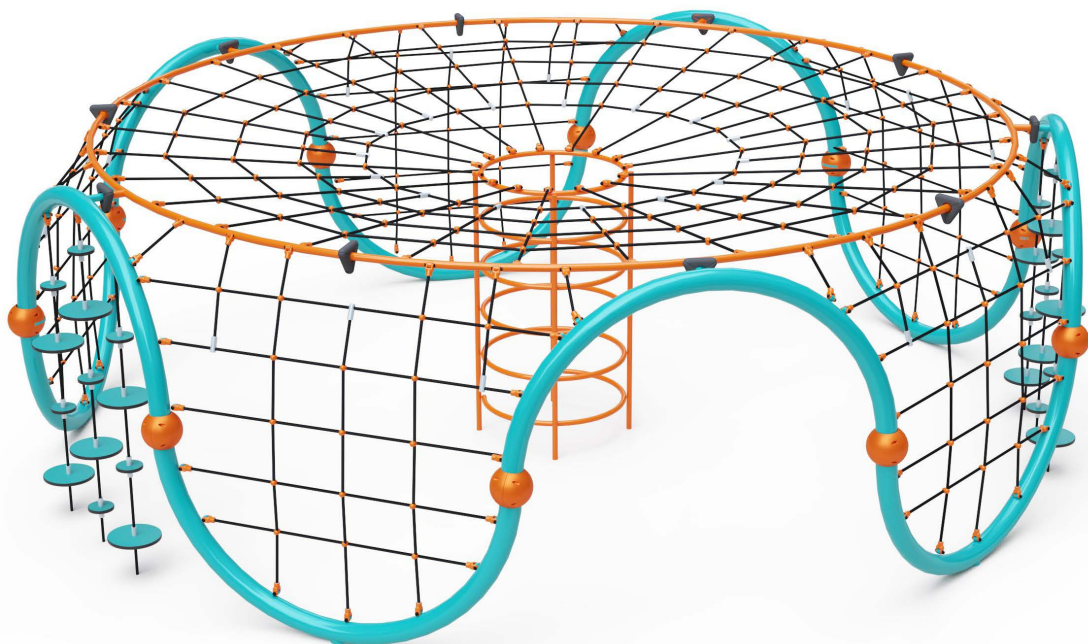

VVZ-LP008

-  3-14 rokov
-  2,2 m
-  priemer 4,2 m, výška 2,2 m
-  priemer 8,0 m
-  20

VVZ-LP009

-  3-14 rokov
-  2,2 m
-  priemer 5,4 m, výška 2,2 m
-  priemer 9,4 m
-  25

VVZ-LP0010

-  3-14 rokov
-  2,2 m
-  priemer 5,4 m, výška 2,2 m
-  priemer 9,4 m
-  25

VVZ-LP011

-  3-14 rokov
-  2,2 m
-  priemer 6,6 m, výška 2,2 m
-  priemer 10,1 m
-  30

VVZ-LP012

-  3-14 rokov
-  2,2 m
-  priemer 6,6 m, výška 2,2 m
-  priemer 10,1 m
-  30

VVZ-LP013

-  3-14 rokov
-  2,0 m
-  priemer 5,0 m, výška 2,0 m
-  priemer 8,4 m
-  35