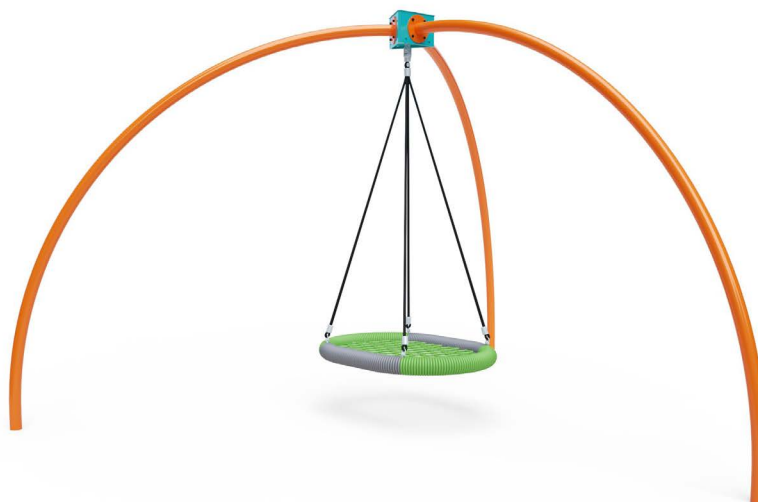

VVZ-VH012 Šestúholník

-  3-14 rokov
-  1,5 m
-  12,0 × 12,0 m
-  6

VVZ-VH013 Inkluzívna hojdačka

-  3-14 rokov
-  1,5 m
-  3 × 7,5 m
-  1

VVZ-VH014 Inkluzívna hojdačka

-  3-14 rokov
-  1,5m m
-  7,8 × 7,8 m
-  5