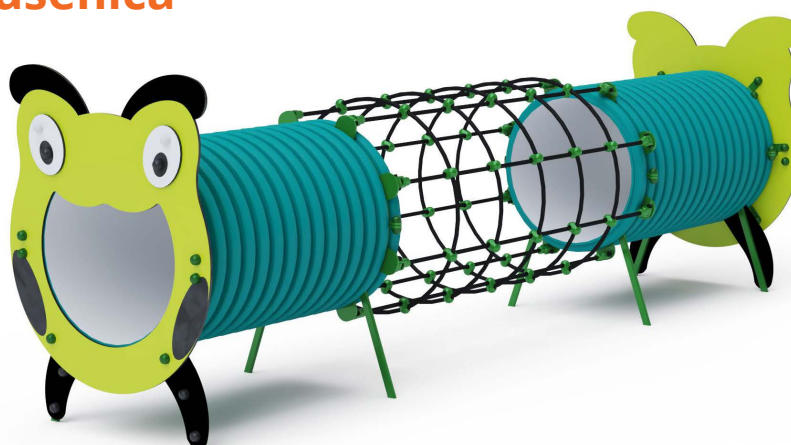

VVZ-TU002 Húsenica

- 1-14 rokov
- 0,8 m
- 6,6 × 3,0 m
- 3