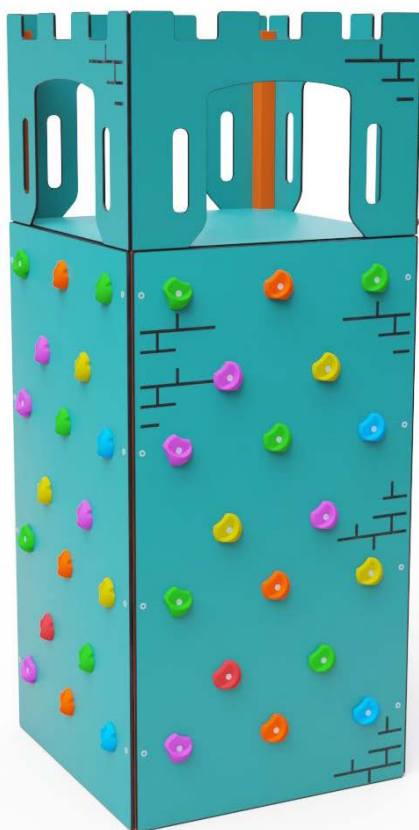

VVZ-LEZ005

- 3-14 rokov
- 1,9 m
- 1,0 x 1,0 x 2,6 m
- 4,6 x 4,6 m
- 5