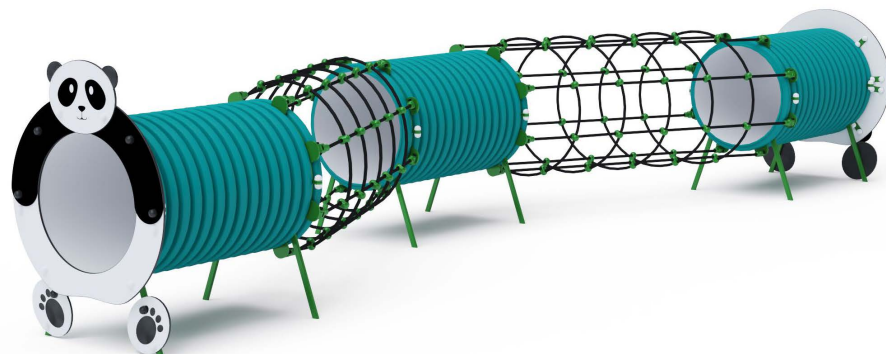

VVZ-TU003 Včelí úľ

-  1-14 rokov
-  0,8 m
-  9,2 × 3,0 m
-  5

VVZ-TU003 Húsenica

-  1-14 rokov
-  0,8 m
-  9,2 × 3,0 m
-  5

VVZ-TU004 Chobotnica

-  1-14 rokov
-  0,8 m
-  9,2 × 4,0 m
-  5

VVZ-TU004 Panda

-  1-14 rokov
-  0,8 m
-  9,2 × 4,0 m
-  5