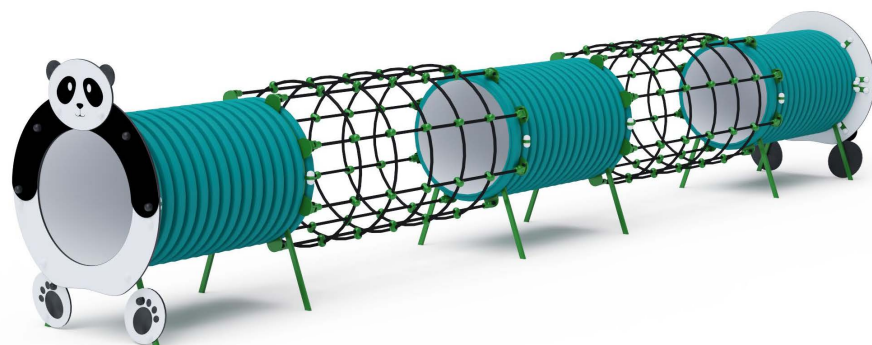

VVZ-TU002 Včelí úl'

-  1-14 rokov
-  0,8 m
-  6,6 × 3,0 m
-  3

VVZ-TU002 Húsenica

-  1-14 rokov
-  0,8 m
-  6,6 × 3,0 m
-  3

VVZ-TU003 Chobotnica

-  1-14 rokov
-  0,8 m
-  9,2 × 3,0 m
-  5

VVZ-TU003 Panda

-  1-14 rokov
-  0,8 m
-  9,2 × 3,0 m
-  5