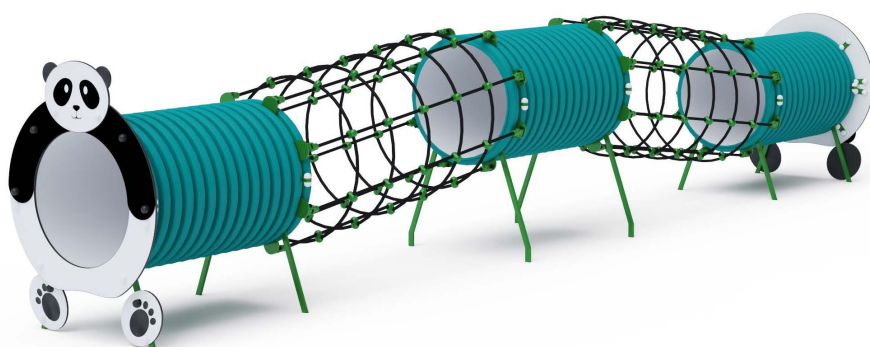

VVZ-TU004 Včelí úľ

-  1-14 rokov
-  0,8 m
-  9,2 × 4,0 m
-  5

VVZ-TU004 Húsenica

-  1-14 rokov
-  0,8 m
-  9,2 × 4,0 m
-  5

VVZ-TU005 Chobotnica

-  1-14 rokov
-  0,8 m
-  9,2 × 3,0 m
-  5

VVZ-TU005 Panda

-  1-14 rokov
-  0,8 m
-  9,2 × 3,0 m
-  5