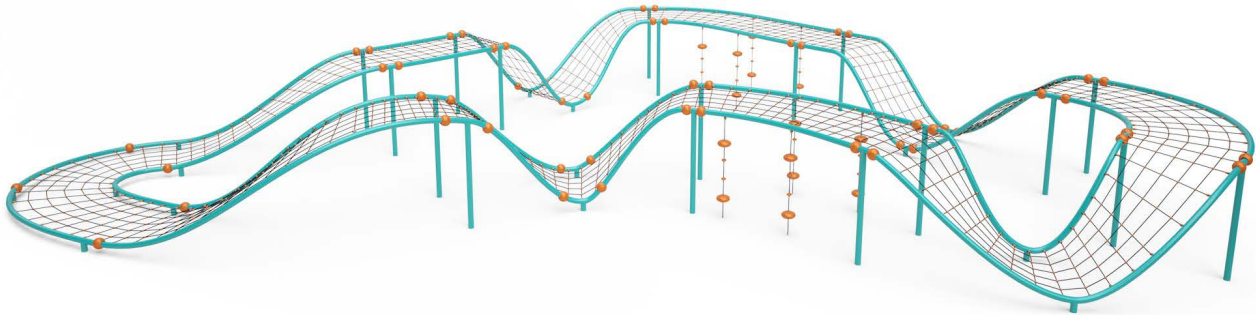

VVZ-LP017

- 3-14 rokov
- 2,2 m
- 20,5 × 19,0 × 2,45 m
- 24,3 × 22,8 m