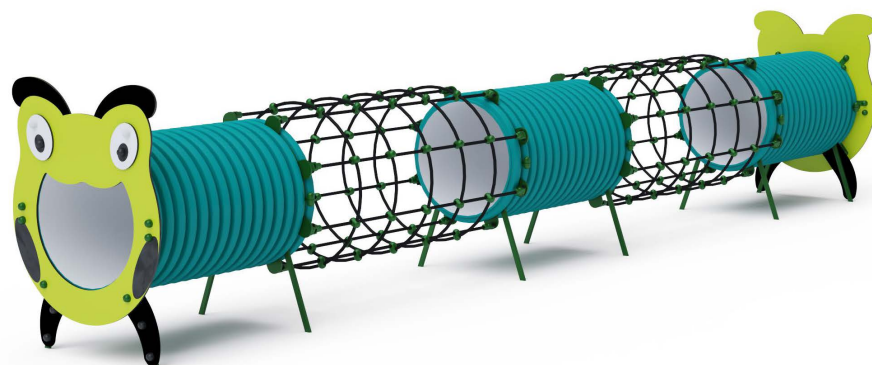

VVZ-TU003 Húsenica

- 1-14 rokov
- 0,8 m
- 9,2 × 3,0 m
- 5