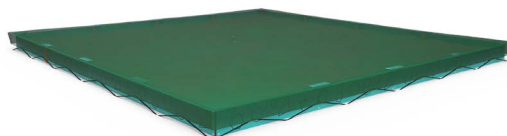

VVZ-ZP003 pre pieskovisko VVZ-PD003