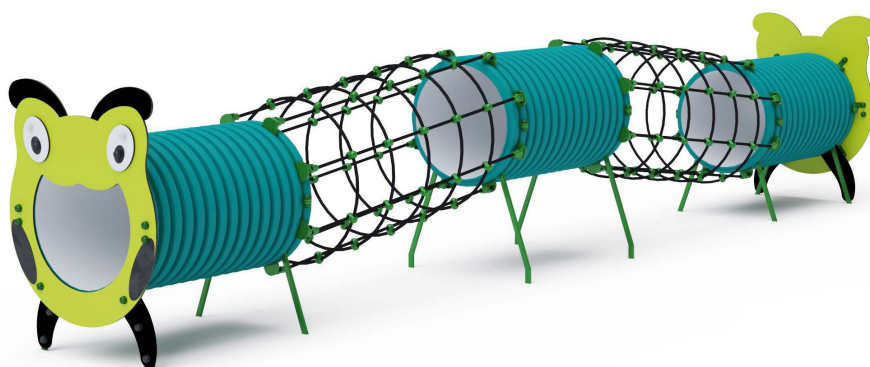

VVZ-TU005 Húsenica

- 1-14 rokov
- 0,8 m
- 9,2 × 3,0 m
- 5