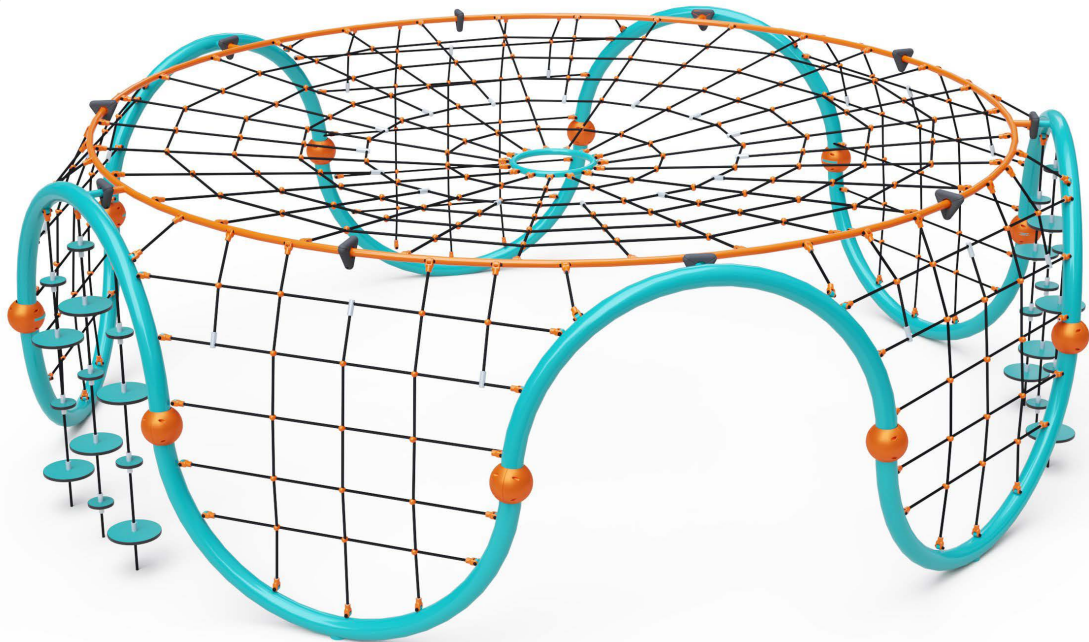

VVZ-LP008

-  3-14 rokov
-  2,2 m
-  priemer 4,2 m, výška 2,2 m
-  priemer 8,0 m
-  20

VVZ-LP009

-  3-14 rokov
-  2,2 m
-  priemer 5,4 m, výška 2,2 m
-  priemer 9,4 m
-  25

VVZ-LP0010

-  3-14 rokov
-  2,2 m
-  priemer 5,4 m, výška 2,2 m
-  priemer 9,4 m
-  25

VVZ-LP011

-  3-14 rokov
-  2,2 m
-  priemer 6,6 m, výška 2,2 m
-  priemer 10,1 m
-  30

VVZ-LP012

-  3-14 rokov
-  2,2 m
-  priemer 6,6 m, výška 2,2 m
-  priemer 10,1 m
-  30

VVZ-LP013

-  3-14 rokov
-  2,0 m
-  priemer 5,0 m, výška 2,0 m
-  priemer 8,4 m
-  35