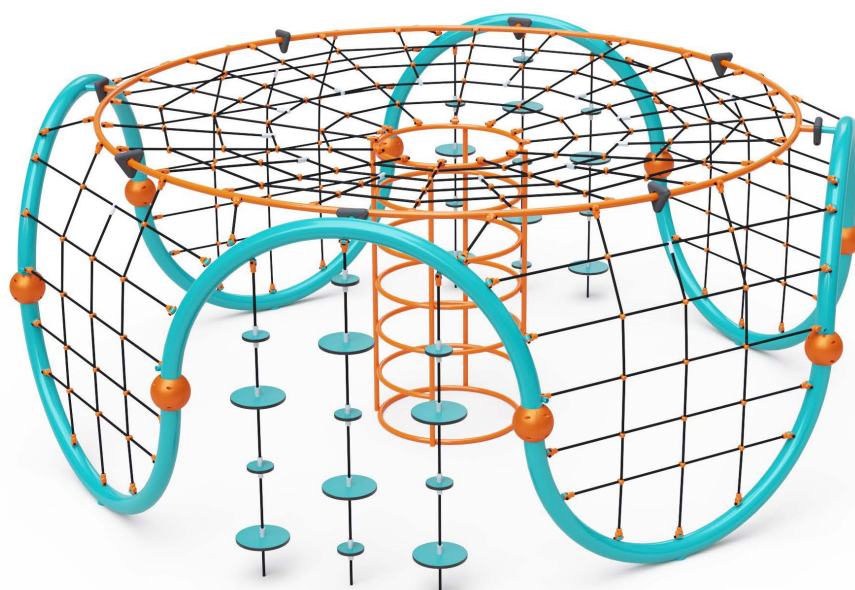

VVZ-LP008

-  3-14 rokov
-  2,2 m
-  priemer 4,2 m, výška 2,2 m
-  priemer 8,0 m
-  20

VVZ-LP009

-  3-14 rokov
-  2,2 m
-  priemer 5,4 m, výška 2,2 m
-  priemer 9,4 m
-  25

VVZ-LP0010

-  3-14 rokov
-  2,2 m
-  priemer 5,4 m, výška 2,2 m
-  priemer 9,4 m
-  25