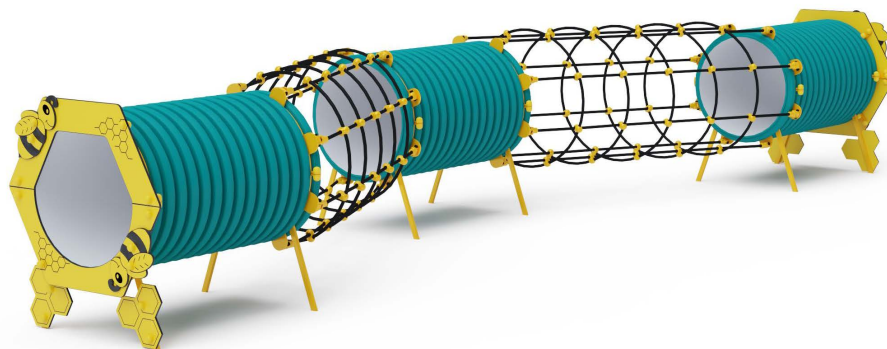

VVZ-TU004 Včelí úľ

- 1-14 rokov
- 0,8 m
- 9,2 × 4,0 m
- 5